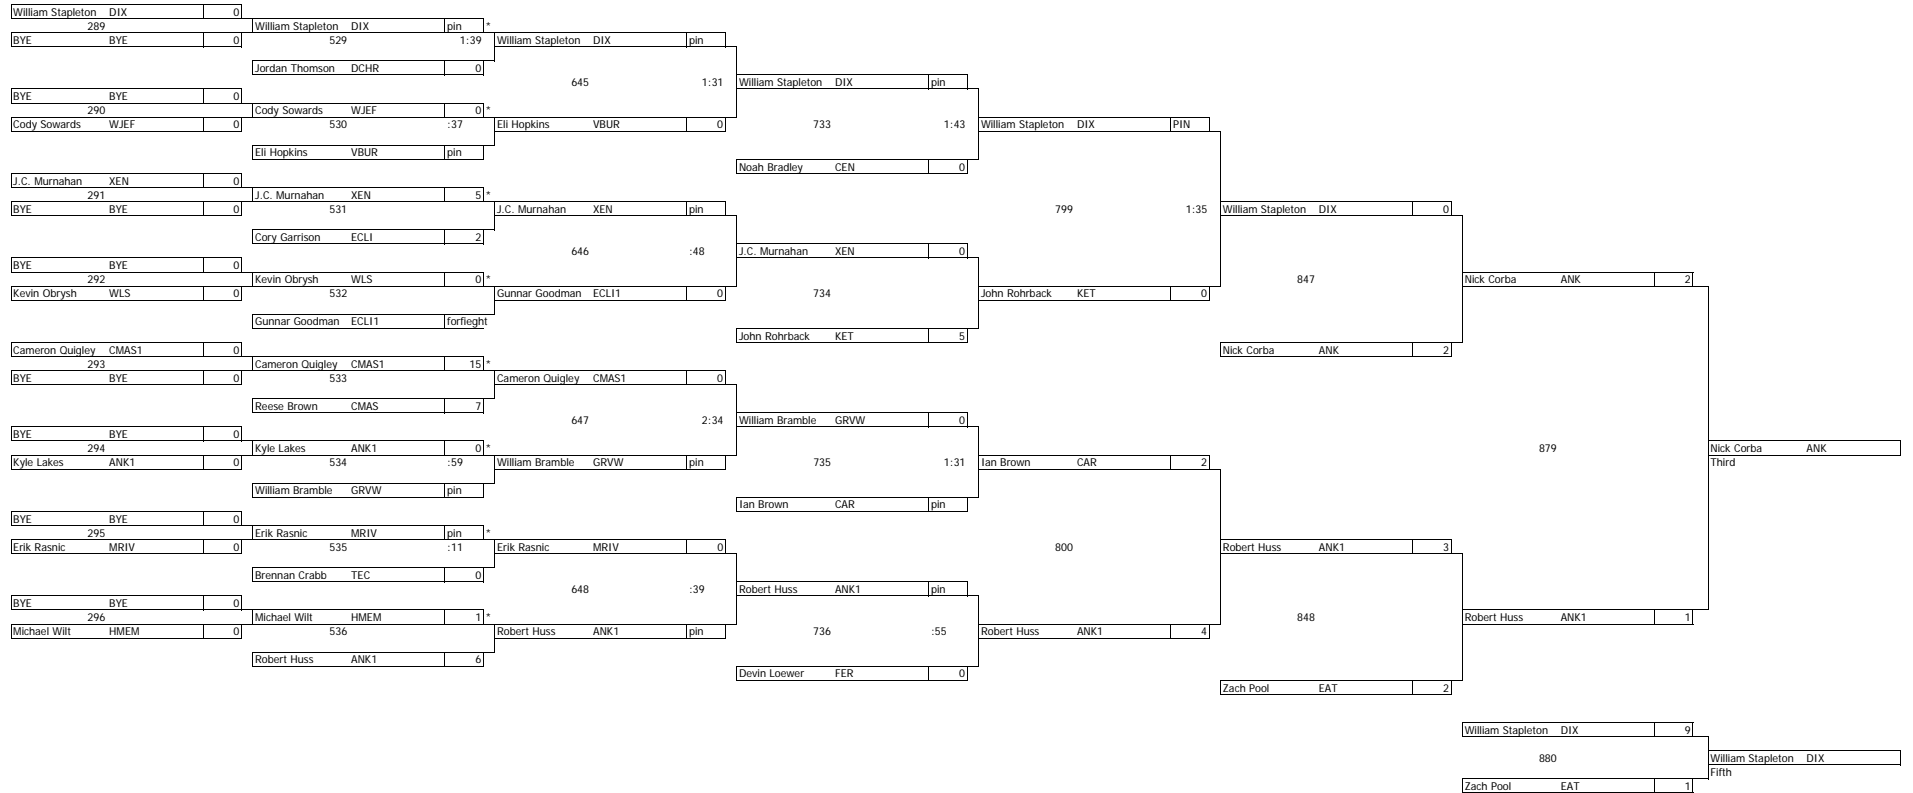

Weight Class 122