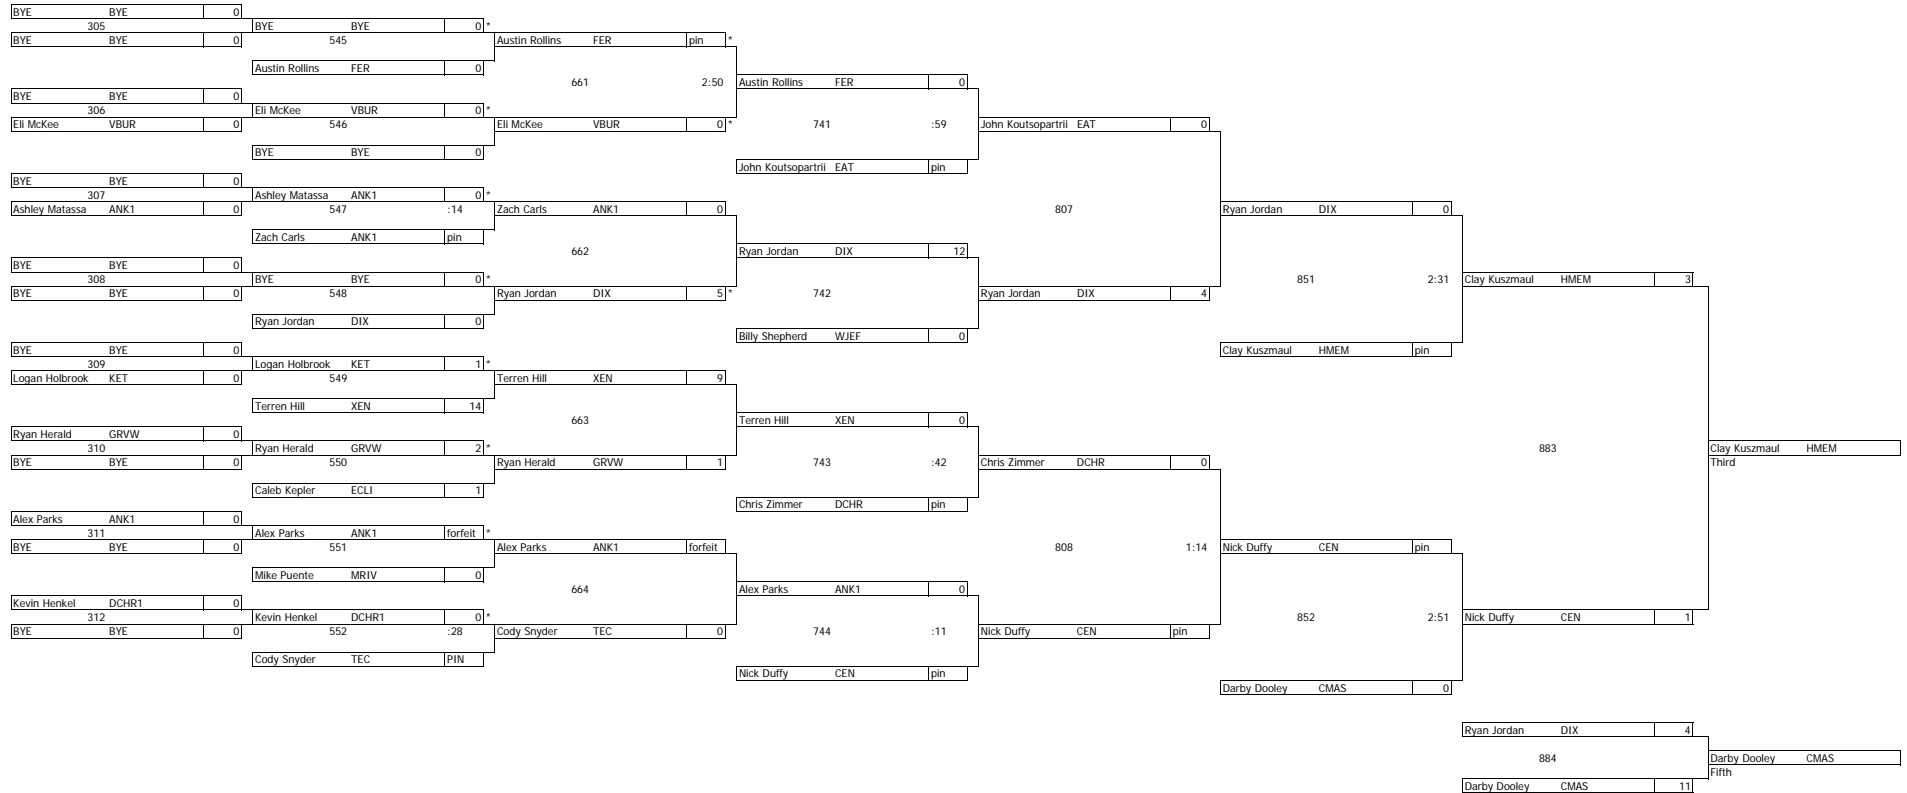

Weight Class 134