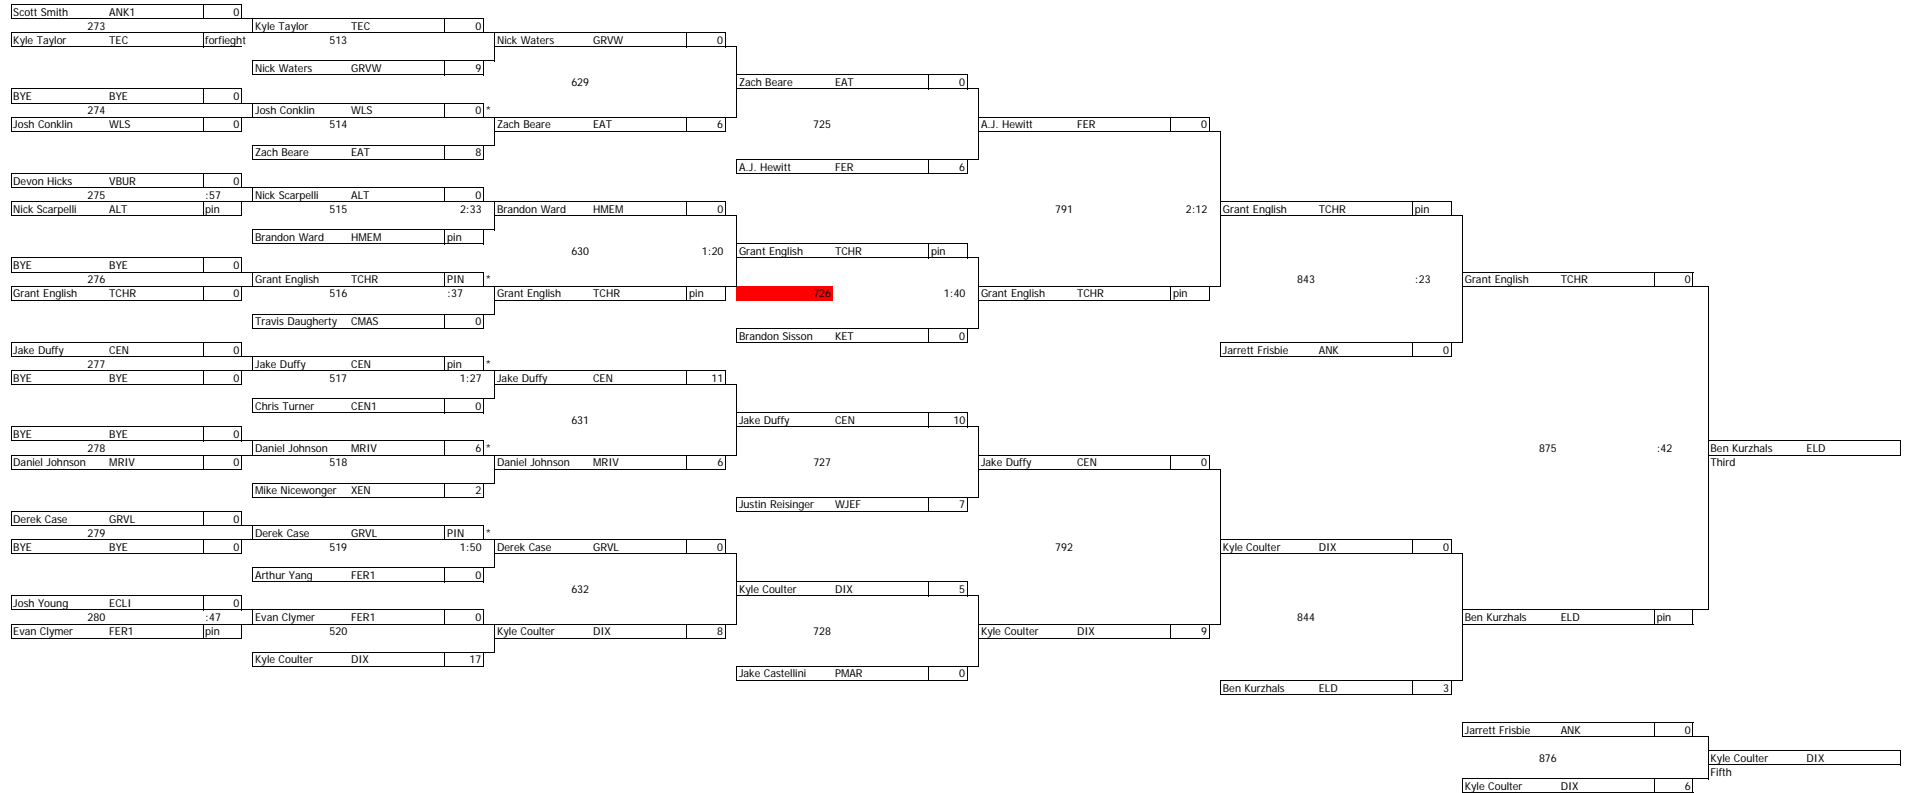

Weight Class 110