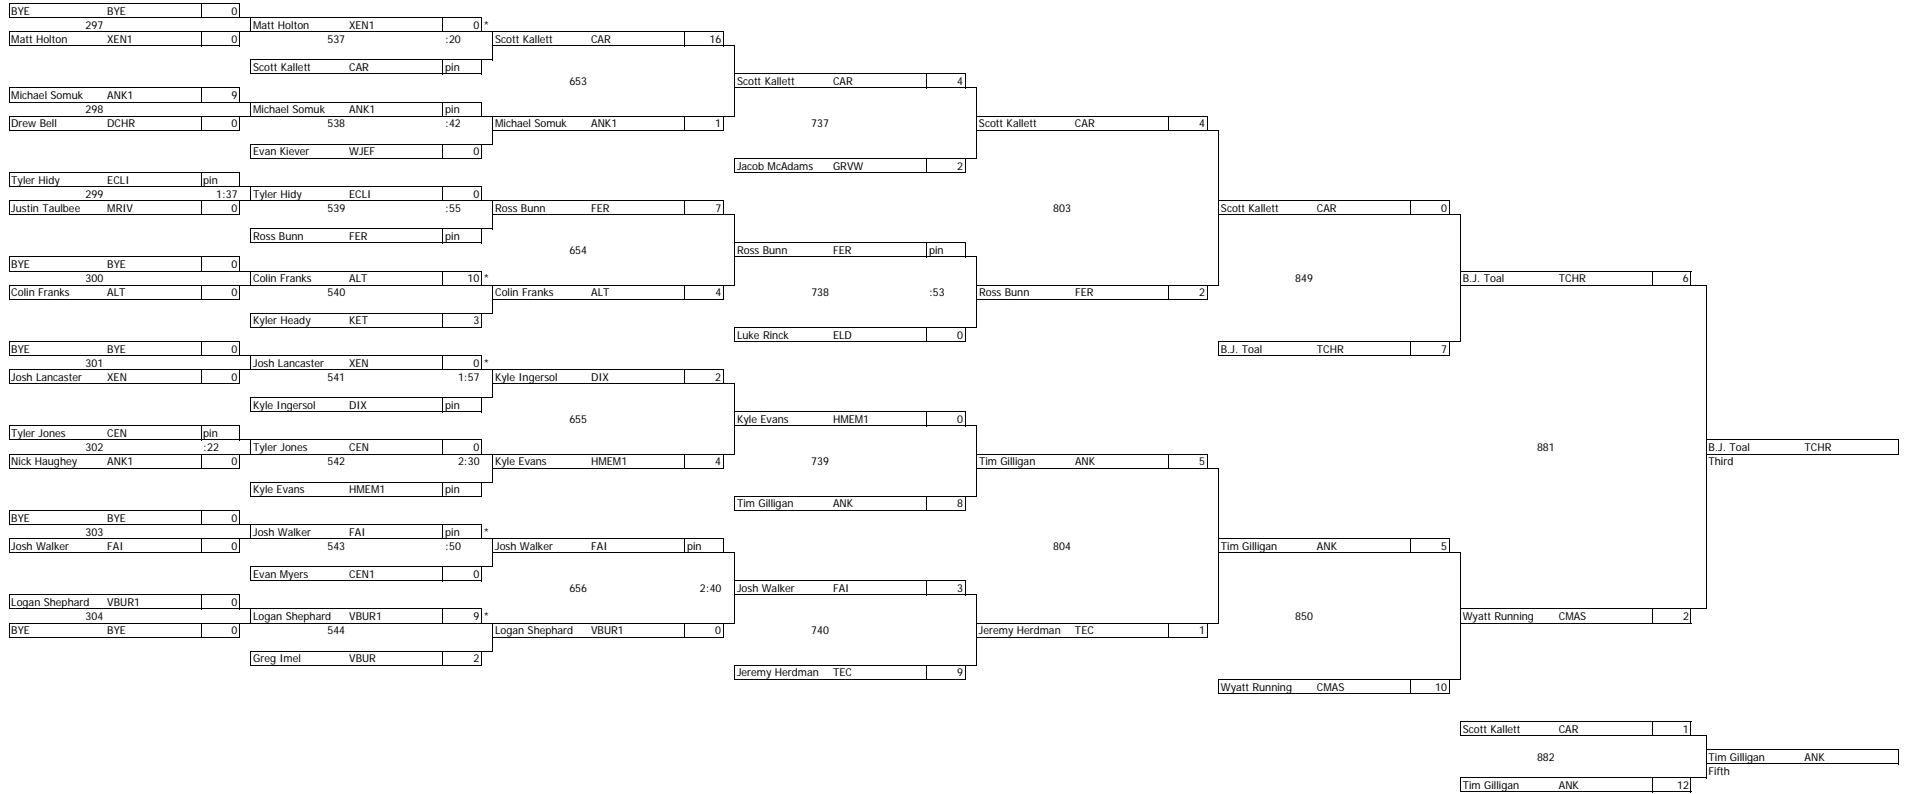

Weight Class 128