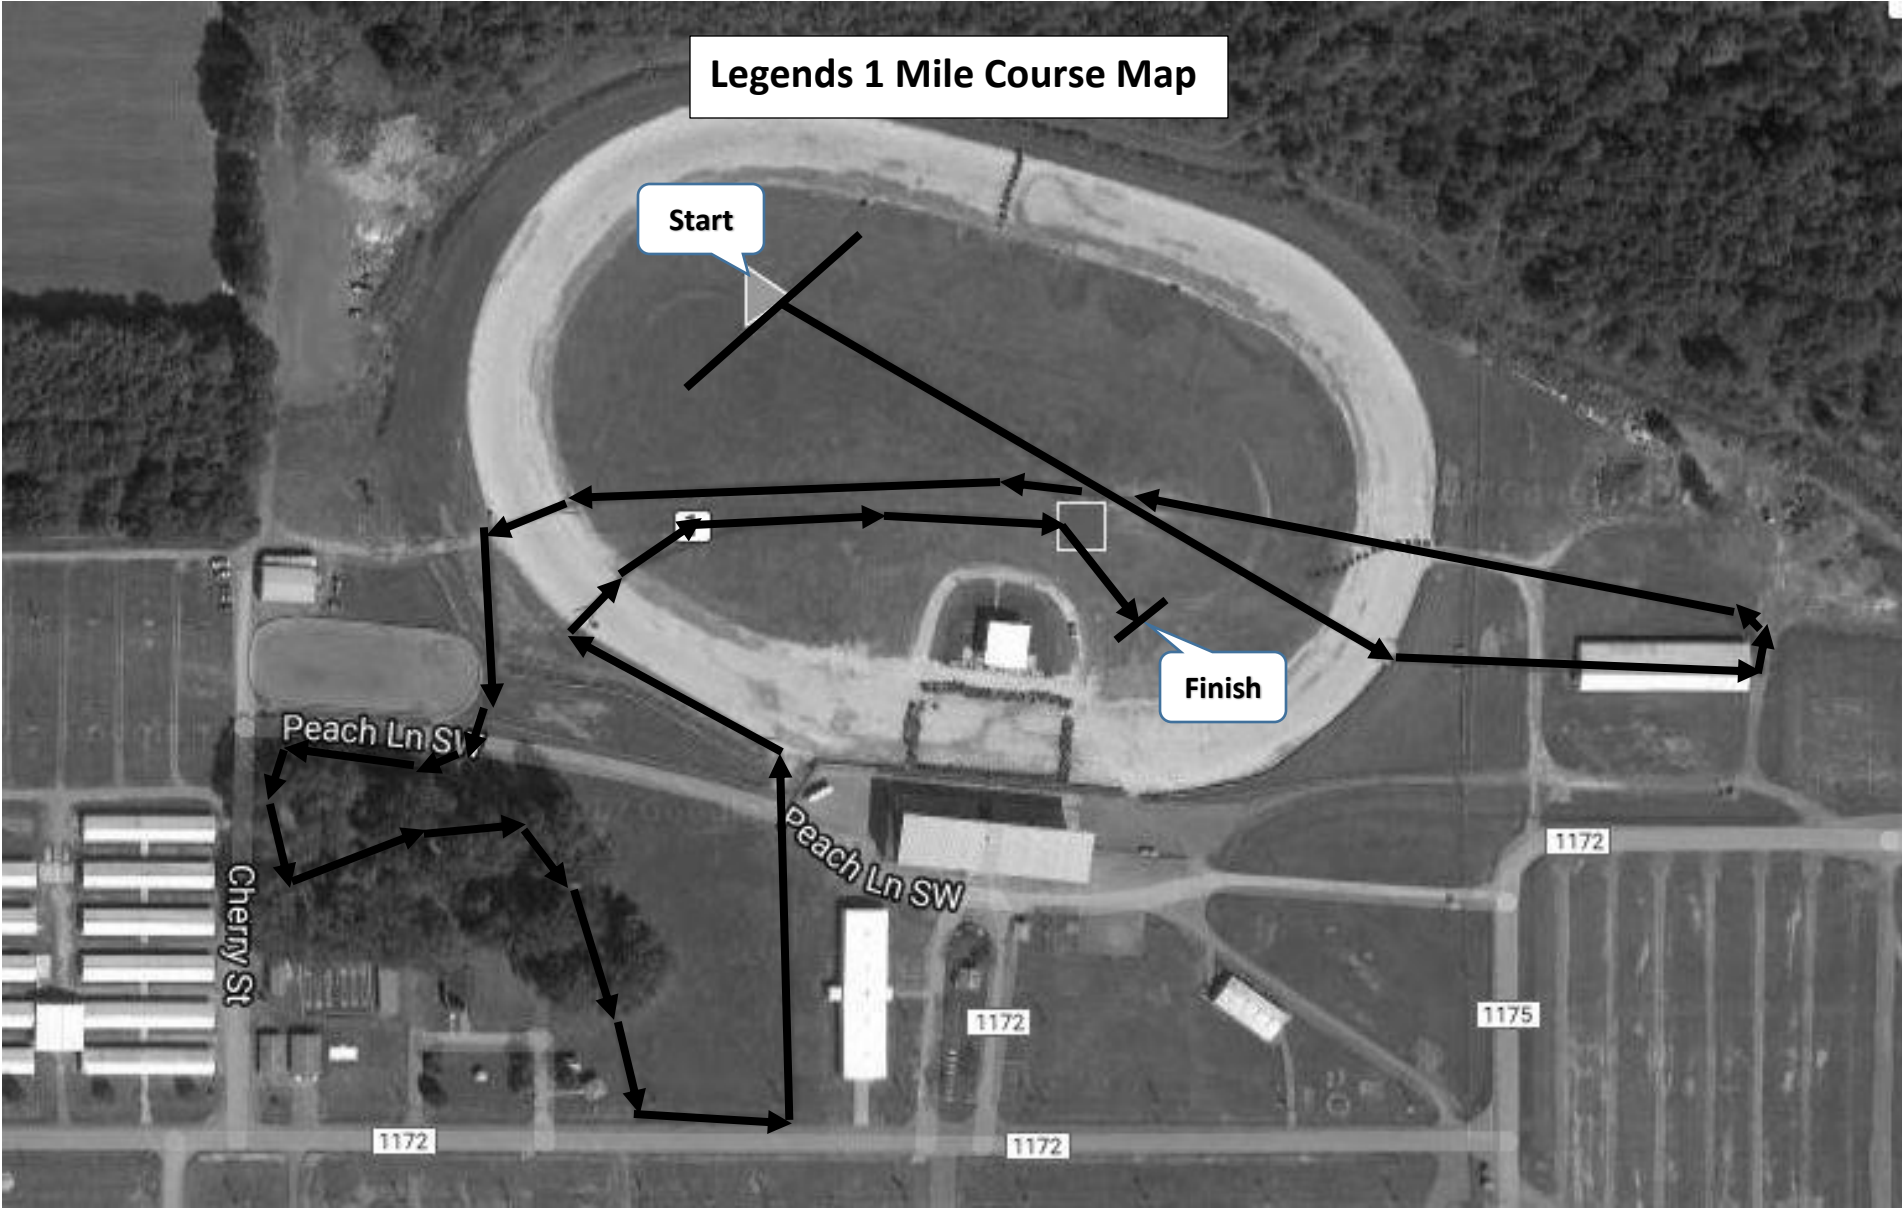

Legends 1 Mile Course Map

Start

Finish

Peach Ln SW

Cherry St

Peach Ln SW

1172

1172

1172

1175

1172