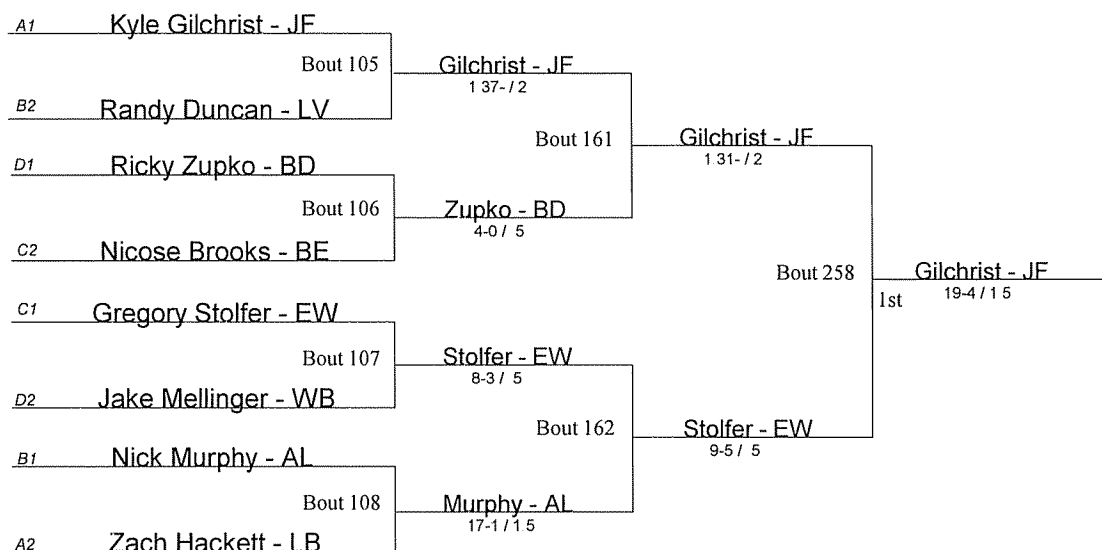

Beaver Consolation Bracket

- AL Alliance
- BE Benedictine
- BD Boardman
- BV Brecksville
- CH Cleveland Heights
- CN Conneaut
- EW Edgewood
- EL Elgin
- EU Euclid
- GN Geneva
- JF Jefferson
- LB Liberty
- LV Loudonville
- PR Perry
- RS Riverside
- WB West Branch

- AL Alliance
- BE Benedictine
- BD Boardman
- BV Brecksville
- CH Cleveland Heights
- CN Conneaut
- EW Edgewood
- EL Elgin
- EU Euclid
- GN Geneva
- JF Jefferson
- LB Liberty
- LV Loudonville
- PR Perry
- RS Riverside
- WB West Branch