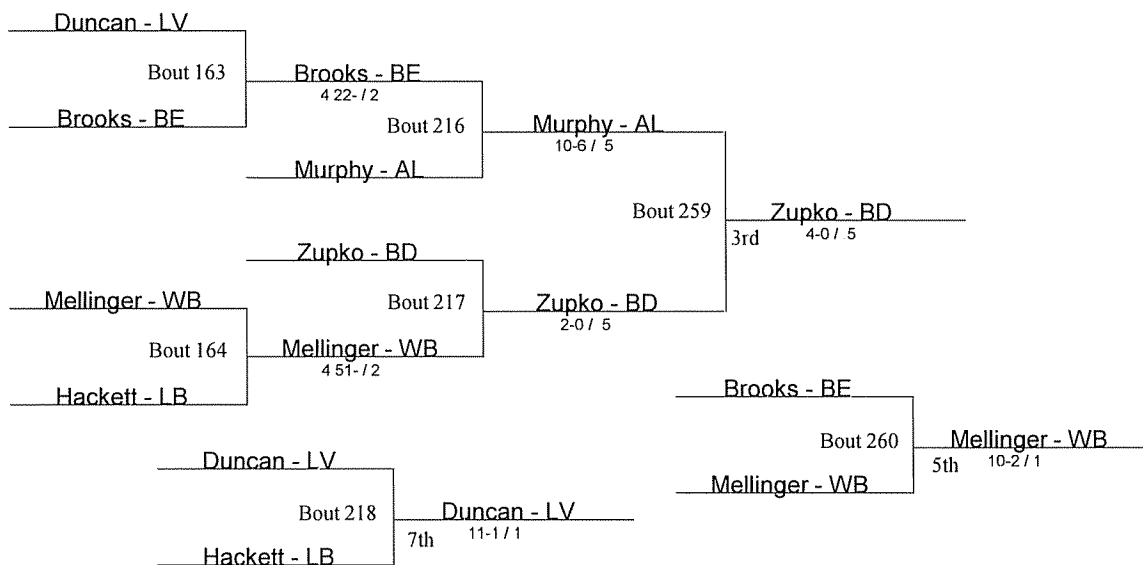

Beaver Consolation Bracket

- AL Alliance
- BE Benedictine
- BD Boardman
- BV Brecksville
- CH Cleveland Heights
- CN Conneaut
- EW Edgewood
- EL Elgin
- EU Euclid
- GN Geneva
- JF Jefferson
- LB Liberty
- LV Loudonville
- PR Perry
- RS Riverside
- WB West Branch

- AL Alliance
- BE Benedictine
- BD Boardman
- BV Brecksville
- CH Cleveland Heights
- CN Conneaut
- EW Edgewood
- EL Elgin
- EU Euclid
- GN Geneva
- JF Jefferson
- LB Liberty
- LV Loudonville
- PR Perry
- RS Riverside
- WB West Branch