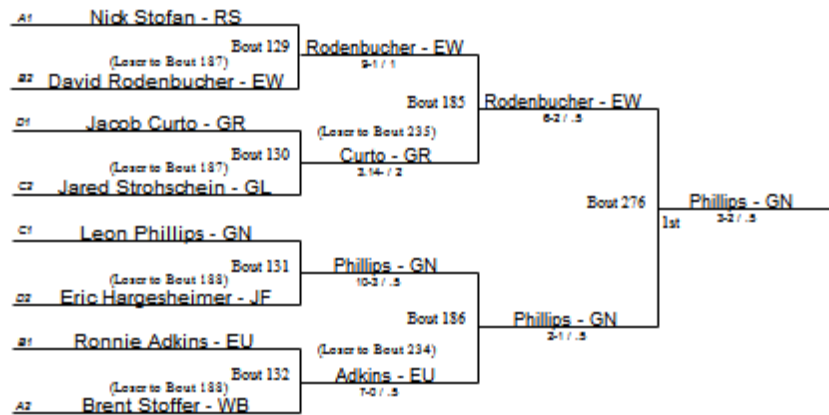

Beaver Consolation Bracket

- AL Alliance
- BE Benedictine
- BR Brush
- CH Cleveland Heights
- CN Conneaut
- EW Edgewood
- EL Elgin
- EU Euclid
- GL Gahanna Lincoln
- GN Geneva
- GR Girard
- JF Jefferson
- LB Liberty
- PR Perry
- RS Riverside
- WB West Branch