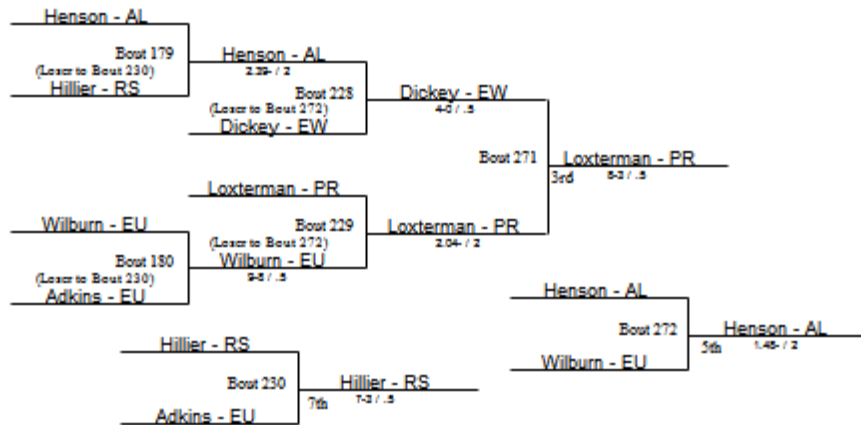

Beaver Consolation Bracket

- AL Alliance
- BE Benedictine
- BR Brush
- CH Cleveland Heights
- CN Conneaut
- EW Edgewood
- EL Elgin
- EU Euclid
- GL Gahanna Lincoln
- GN Geneva
- GR Girard
- JF Jefferson
- LB Liberty
- PR Perry
- RS Riverside
- WB West Branch