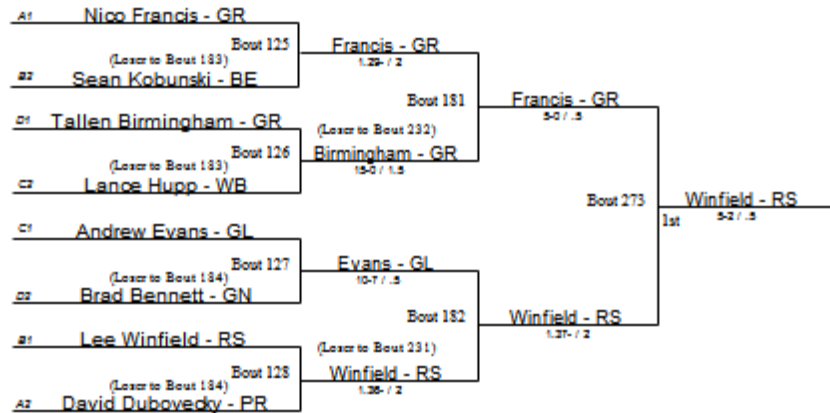

Beaver Consolation Bracket

- AL Alliance
- BE Benedictine
- BR Brush
- CH Cleveland Heights
- CN Conneaut
- EW Edgewood
- EL Elgin
- EU Euclid
- GL Gahanna Lincoln
- GN Geneva
- GR Girard
- JF Jefferson
- LB Liberty
- PR Perry
- RS Riverside
- WB West Branch