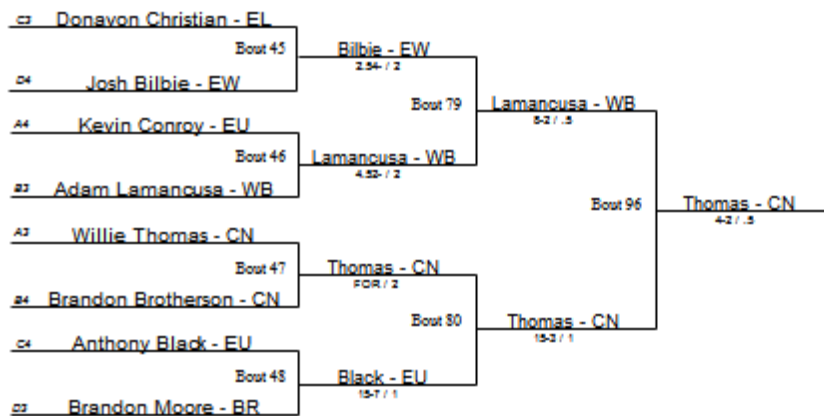

Beaver Consolation Bracket

- AL Alliance
- BE Benedictine
- BR Brush
- CH Cleveland Heights
- CN Conneaut
- EW Edgewood
- EL Elgin
- EU Euclid
- GL Gahanna Lincoln
- GN Geneva
- GR Girard
- JF Jefferson
- LB Liberty
- PR Perry
- RS Riverside
- WB West Branch