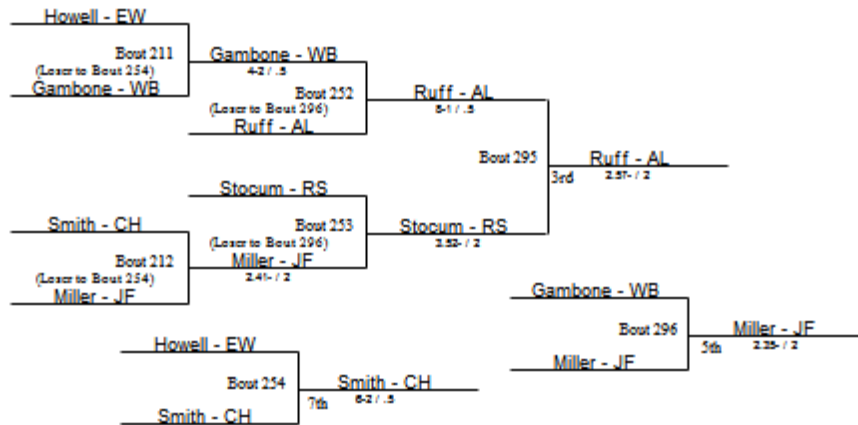

Beaver Consolation Bracket

- AL Alliance
- BE Benedictine
- BR Brush
- CH Cleveland Heights
- CN Conneaut
- EW Edgewood
- EL Elgin
- EU Euclid
- GL Gahanna Lincoln
- GN Geneva
- GR Girard
- JF Jefferson
- LB Liberty
- PR Perry
- RS Riverside
- WB West Branch