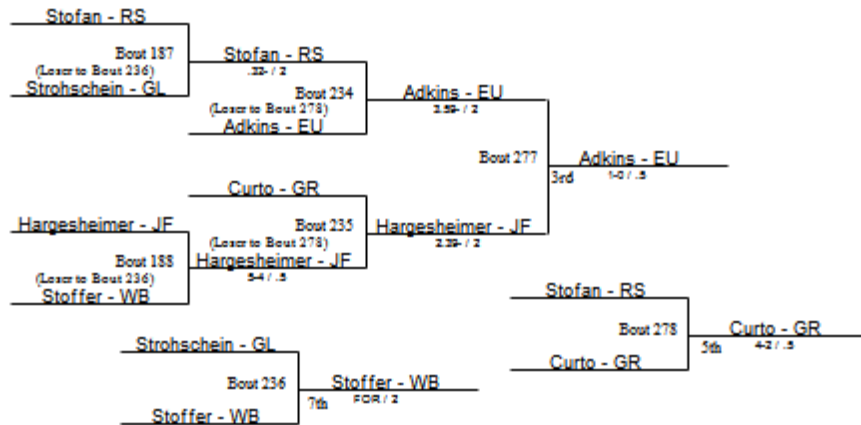

Beaver Consolation Bracket

- AL Alliance
- BE Benedictine
- BR Brush
- CH Cleveland Heights
- CN Conneaut
- EW Edgewood
- EL Elgin
- EU Euclid
- GL Gahanna Lincoln
- GN Geneva
- GR Girard
- JF Jefferson
- LB Liberty
- PR Perry
- RS Riverside
- WB West Branch