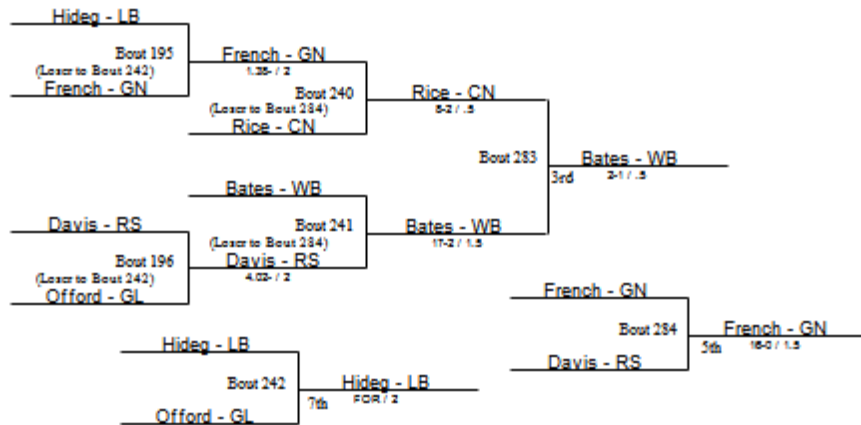

Beaver Consolation Bracket

- AL Alliance
- BE Benedictine
- BR Brush
- CH Cleveland Heights
- CN Conneaut
- EW Edgewood
- EL Elgin
- EU Euclid
- GL Gahanna Lincoln
- GN Geneva
- GR Girard
- JF Jefferson
- LB Liberty
- PR Perry
- RS Riverside
- WB West Branch