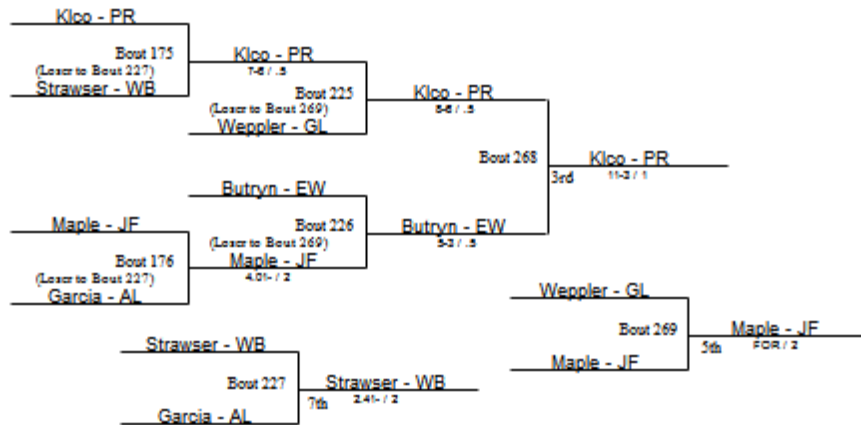

Beaver Consolation Bracket

- AL Alliance
- BE Benedictine
- BR Brush
- CH Cleveland Heights
- CN Conneaut
- EW Edgewood
- EL Elgin
- EU Euclid
- GL Gahanna Lincoln
- GN Geneva
- GR Girard
- JF Jefferson
- LB Liberty
- PR Perry
- RS Riverside
- WB West Branch