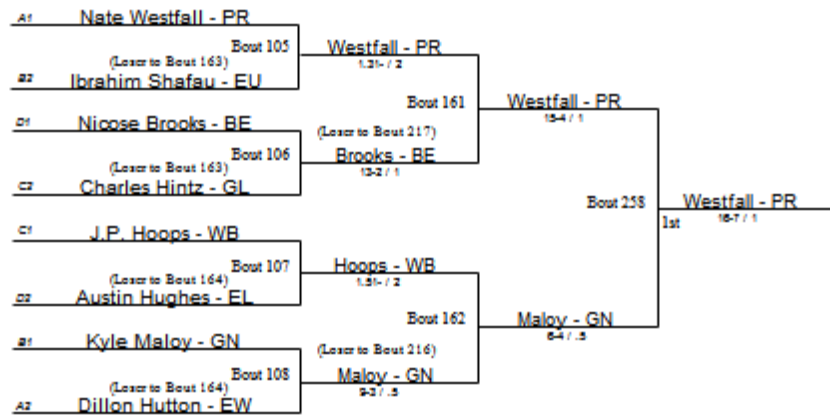

Beaver Consolation Bracket

- AL Alliance
- BE Benedictine
- BR Brush
- CH Cleveland Heights
- CN Conneaut
- EW Edgewood
- EL Elgin
- EU Euclid
- GL Gahanna Lincoln
- GN Geneva
- GR Girard
- JF Jefferson
- LB Liberty
- PR Perry
- RS Riverside
- WB West Branch