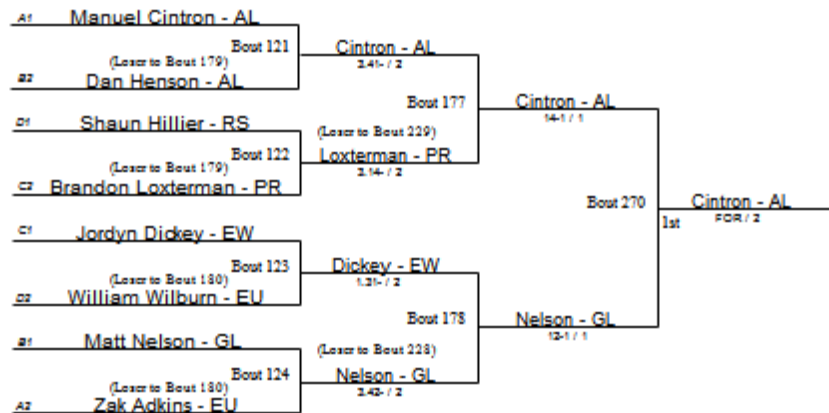

Beaver Consolation Bracket

- AL Alliance
- BE Benedictine
- BR Brush
- CH Cleveland Heights
- CN Conneaut
- EW Edgewood
- EL Elgin
- EU Euclid
- GL Gahanna Lincoln
- GN Geneva
- GR Girard
- JF Jefferson
- LB Liberty
- PR Perry
- RS Riverside
- WB West Branch