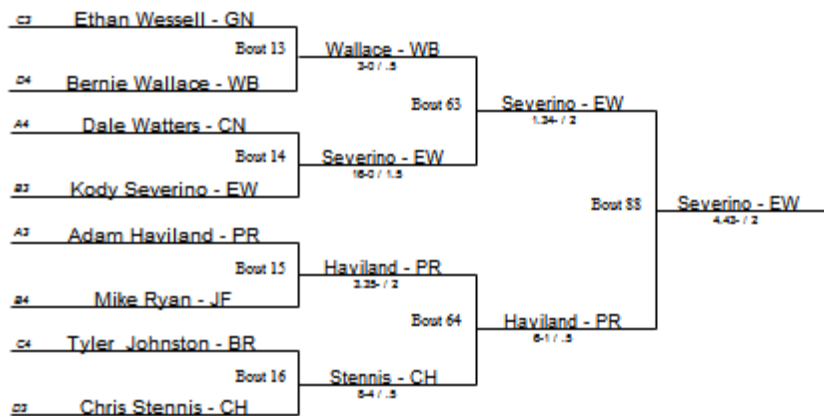

Beaver Consolation Bracket

- AL Alliance
- BE Benedictine
- BR Brush
- CH Cleveland Heights
- CN Conneaut
- EW Edgewood
- EL Elgin
- EU Euclid
- GL Gahanna Lincoln
- GN Geneva
- GR Girard
- JF Jefferson
- LB Liberty
- PR Perry
- RS Riverside
- WB West Branch