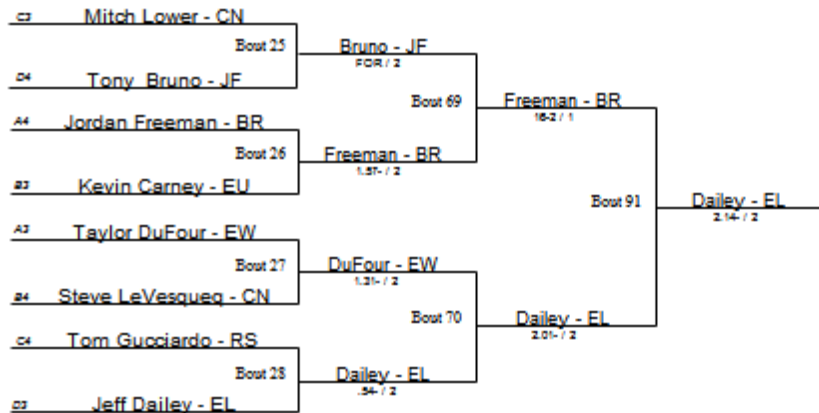

Beaver Consolation Bracket

- AL Alliance
- BE Benedictine
- BR Brush
- CH Cleveland Heights
- CN Conneaut
- EW Edgewood
- EL Elgin
- EU Euclid
- GL Gahanna Lincoln
- GN Geneva
- GR Girard
- JF Jefferson
- LB Liberty
- PR Perry
- RS Riverside
- WB West Branch