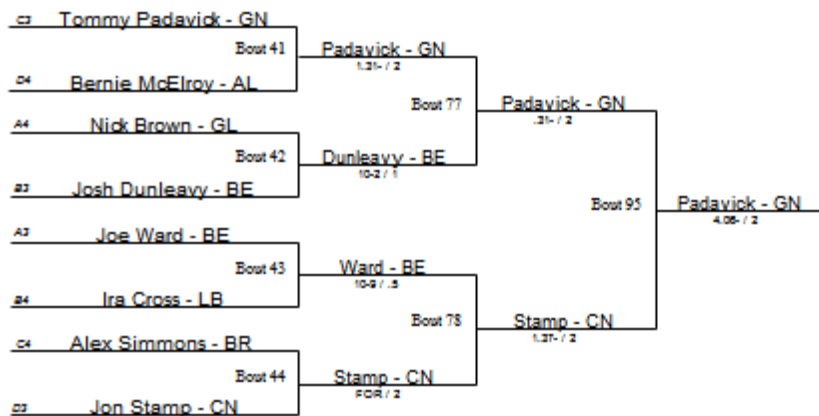

Beaver Consolation Bracket

- AL Alliance
- BE Benedictine
- BR Brush
- CH Cleveland Heights
- CN Conneaut
- EW Edgewood
- EL Elgin
- EU Euclid
- GL Gahanna Lincoln
- GN Geneva
- GR Girard
- JF Jefferson
- LB Liberty
- PR Perry
- RS Riverside
- WB West Branch