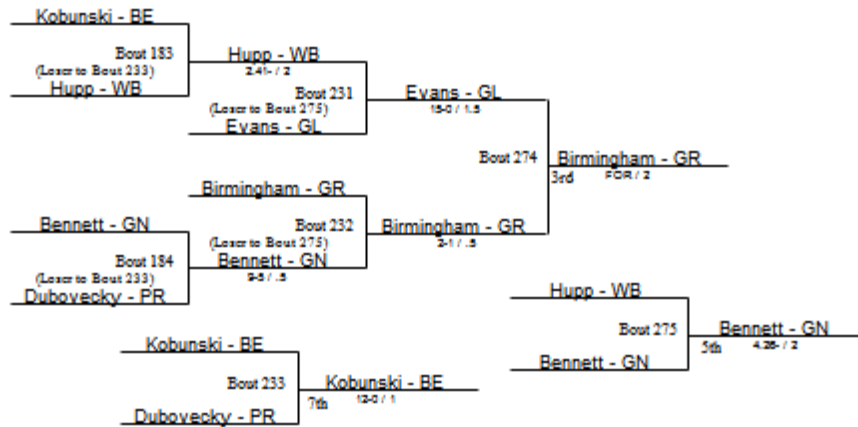

Beaver Consolation Bracket

- AL Alliance
- BE Benedictine
- BR Brush
- CH Cleveland Heights
- CN Conneaut
- EW Edgewood
- EL Elgin
- EU Euclid
- GL Gahanna Lincoln
- GN Geneva
- GR Girard
- JF Jefferson
- LB Liberty
- PR Perry
- RS Riverside
- WB West Branch