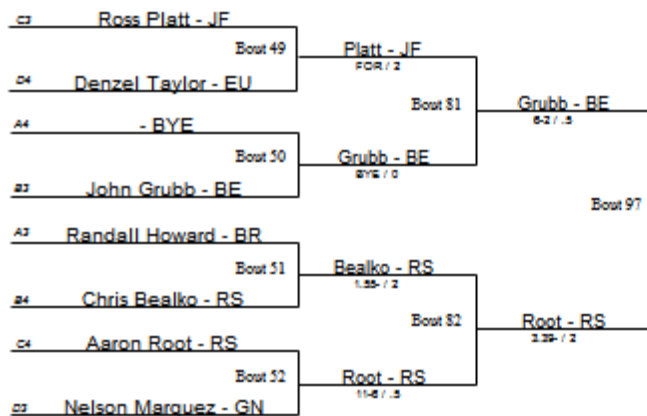

Beaver Consolation Bracket

- AL Alliance
- BE Benedictine
- BR Brush
- CH Cleveland Heights
- CN Conneaut
- EW Edgewood
- EL Elgin
- EU Euclid
- GL Gahanna Lincoln
- GN Geneva
- GR Girard
- JF Jefferson
- LB Liberty
- PR Perry
- RS Riverside
- WB West Branch