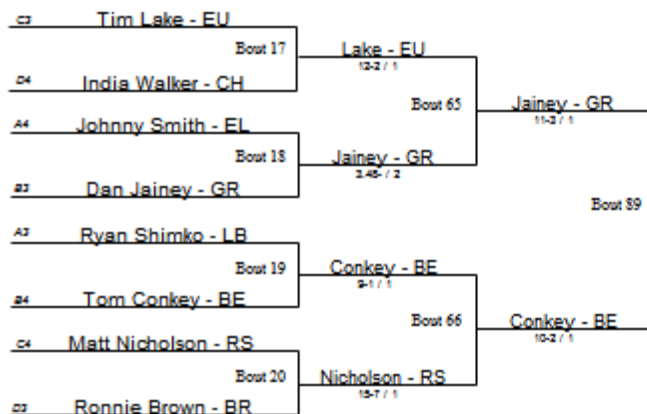

Beaver Consolation Bracket

- AL Alliance
- BE Benedictine
- BR Brush
- CH Cleveland Heights
- CN Conneaut
- EW Edgewood
- EL Elgin
- EU Euclid
- GL Gahanna Lincoln
- GN Geneva
- GR Girard
- JF Jefferson
- LB Liberty
- PR Perry
- RS Riverside
- WB West Branch