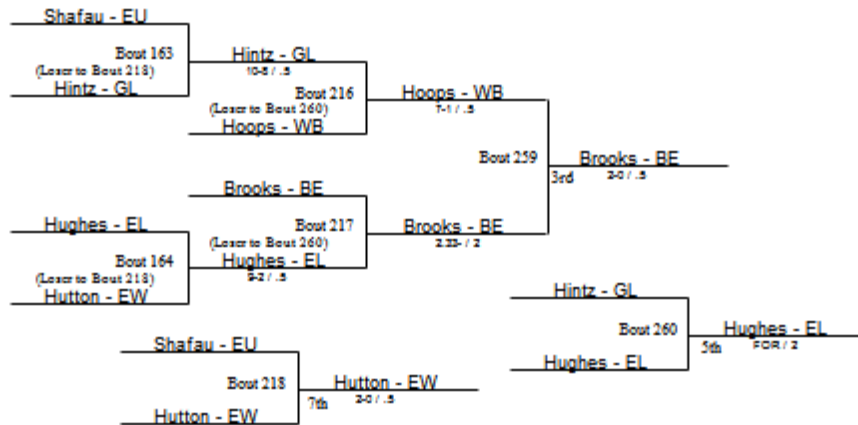

Beaver Consolation Bracket

- AL Alliance
- BE Benedictine
- BR Brush
- CH Cleveland Heights
- CN Conneaut
- EW Edgewood
- EL Elgin
- EU Euclid
- GL Gahanna Lincoln
- GN Geneva
- GR Girard
- JF Jefferson
- LB Liberty
- PR Perry
- RS Riverside
- WB West Branch