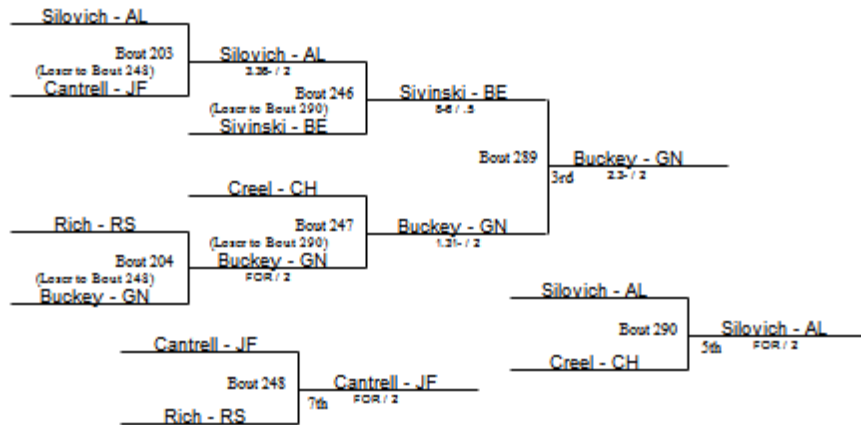

Beaver Consolation Bracket

- AL Alliance
- BE Benedictine
- BR Brush
- CH Cleveland Heights
- CN Conneaut
- EW Edgewood
- EL Elgin
- EU Euclid
- GL Gahanna Lincoln
- GN Geneva
- GR Girard
- JF Jefferson
- LB Liberty
- PR Perry
- RS Riverside
- WB West Branch