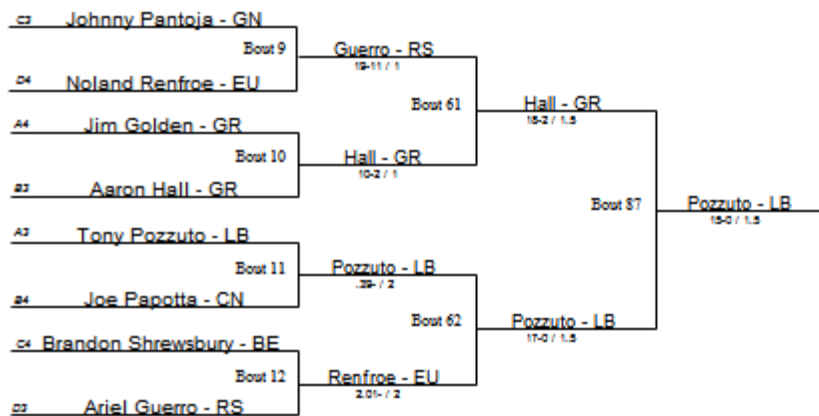

Beaver Consolation Bracket

- AL Alliance
- BE Benedictine
- BR Brush
- CH Cleveland Heights
- CN Conneaut
- EW Edgewood
- EL Elgin
- EU Euclid
- GL Gahanna Lincoln
- GN Geneva
- GR Girard
- JF Jefferson
- LB Liberty
- PR Perry
- RS Riverside
- WB West Branch