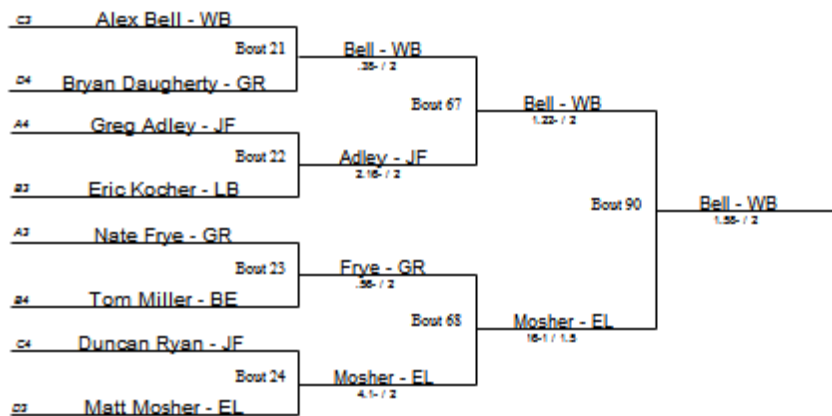

Beaver Consolation Bracket

- AL Alliance
- BE Benedictine
- BR Brush
- CH Cleveland Heights
- CN Conneaut
- EW Edgewood
- EL Elgin
- EU Euclid
- GL Gahanna Lincoln
- GN Geneva
- GR Girard
- JF Jefferson
- LB Liberty
- PR Perry
- RS Riverside
- WB West Branch