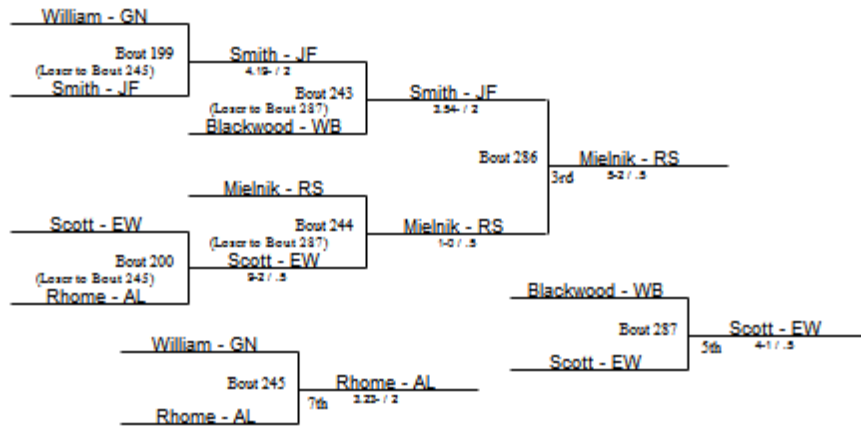

Beaver Consolation Bracket

- AL Alliance
- BE Benedictine
- BR Brush
- CH Cleveland Heights
- CN Conneaut
- EW Edgewood
- EL Elgin
- EU Euclid
- GL Gahanna Lincoln
- GN Geneva
- GR Girard
- JF Jefferson
- LB Liberty
- PR Perry
- RS Riverside
- WB West Branch