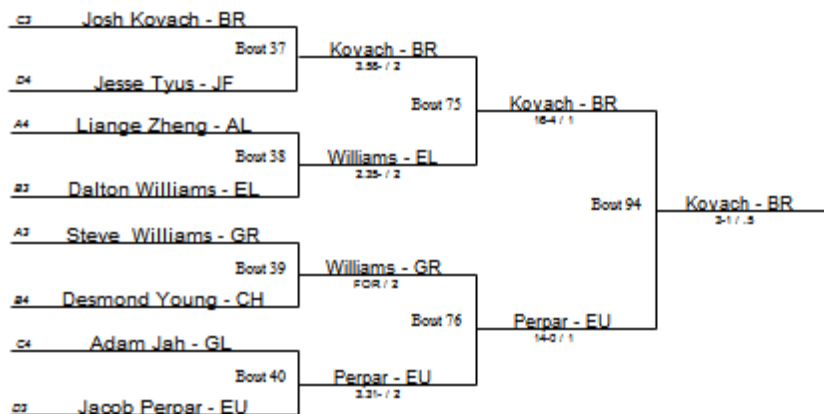

Beaver Consolation Bracket

- AL Alliance
- BE Benedictine
- BR Brush
- CH Cleveland Heights
- CN Conneaut
- EW Edgewood
- EL Elgin
- EU Euclid
- GL Gahanna Lincoln
- GN Geneva
- GR Girard
- JF Jefferson
- LB Liberty
- PR Perry
- RS Riverside
- WB West Branch