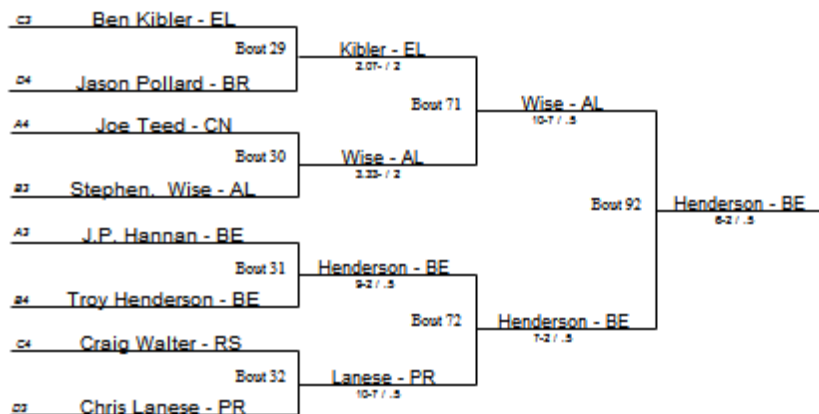

Beaver Consolation Bracket

- AL Alliance
- BE Benedictine
- BR Brush
- CH Cleveland Heights
- CN Conneaut
- EW Edgewood
- EL Elgin
- EU Euclid
- GL Gahanna Lincoln
- GN Geneva
- GR Girard
- JF Jefferson
- LB Liberty
- PR Perry
- RS Riverside
- WB West Branch