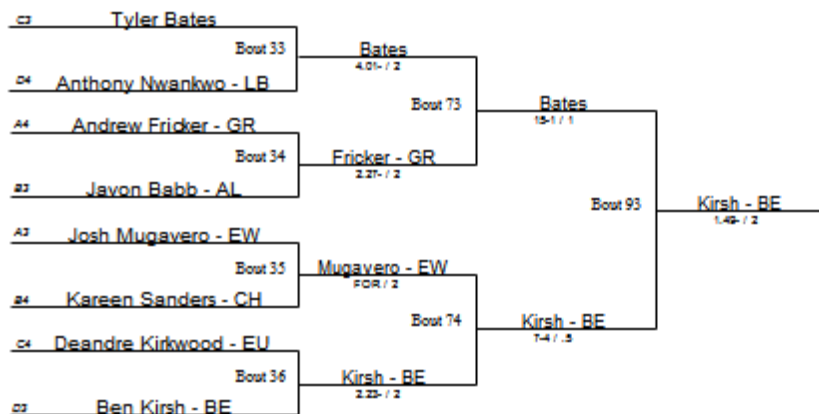

Beaver Consolation Bracket

- AL Alliance
- BE Benedictine
- BR Brush
- CH Cleveland Heights
- CN Conneaut
- EW Edgewood
- EL Elgin
- EU Euclid
- GL Gahanna Lincoln
- GN Geneva
- GR Girard
- JF Jefferson
- LB Liberty
- PR Perry
- RS Riverside
- WB West Branch