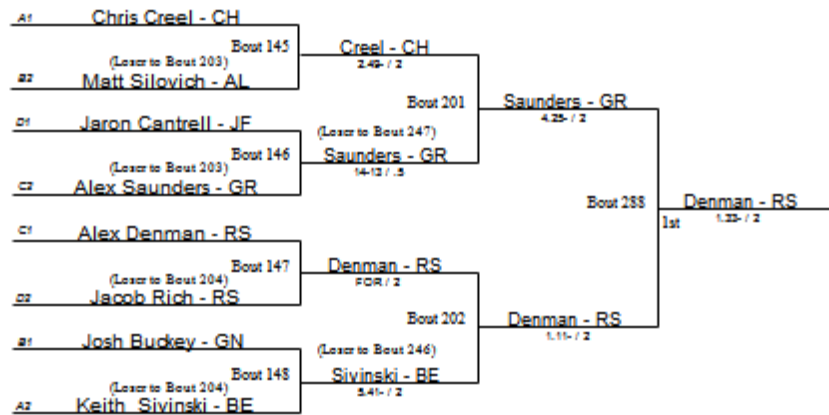

Beaver Consolation Bracket

- AL Alliance
- BE Benedictine
- BR Brush
- CH Cleveland Heights
- CN Conneaut
- EW Edgewood
- EL Elgin
- EU Euclid
- GL Gahanna Lincoln
- GN Geneva
- GR Girard
- JF Jefferson
- LB Liberty
- PR Perry
- RS Riverside
- WB West Branch