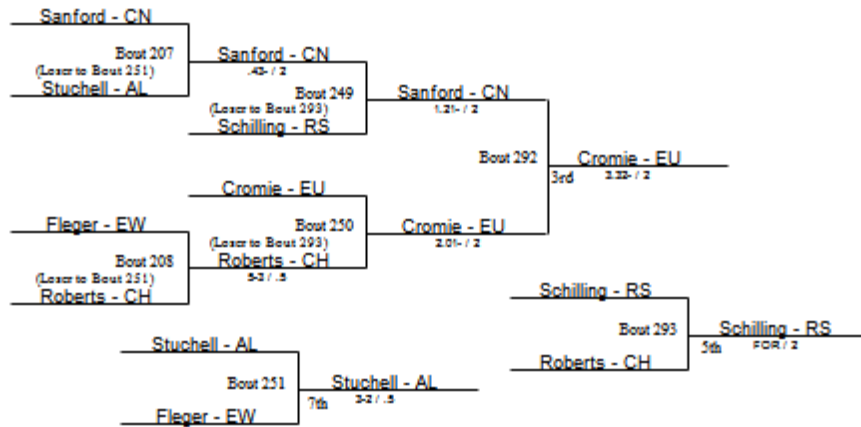

Beaver Consolation Bracket

- AL Alliance
- BE Benedictine
- BR Brush
- CH Cleveland Heights
- CN Conneaut
- EW Edgewood
- EL Elgin
- EU Euclid
- GL Gahanna Lincoln
- GN Geneva
- GR Girard
- JF Jefferson
- LB Liberty
- PR Perry
- RS Riverside
- WB West Branch