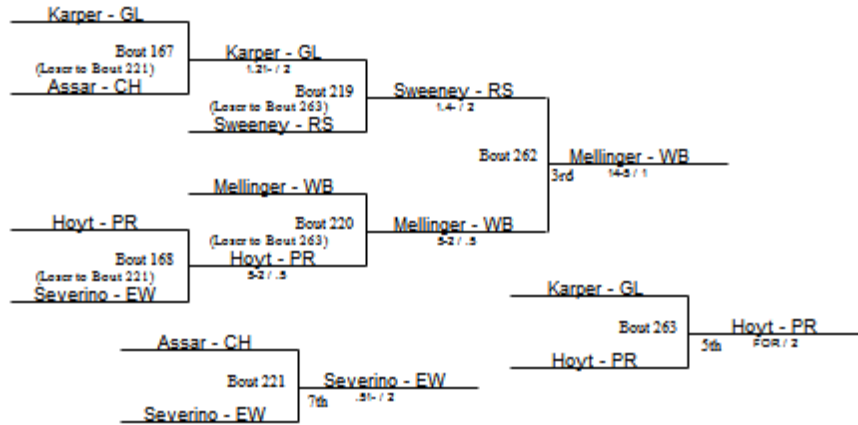

Beaver Consolation Bracket

- AL Alliance
- BE Benedictine
- BR Brush
- CH Cleveland Heights
- CN Conneaut
- EW Edgewood
- EL Elgin
- EU Euclid
- GL Gahanna Lincoln
- GN Geneva
- GR Girard
- JF Jefferson
- LB Liberty
- PR Perry
- RS Riverside
- WB West Branch