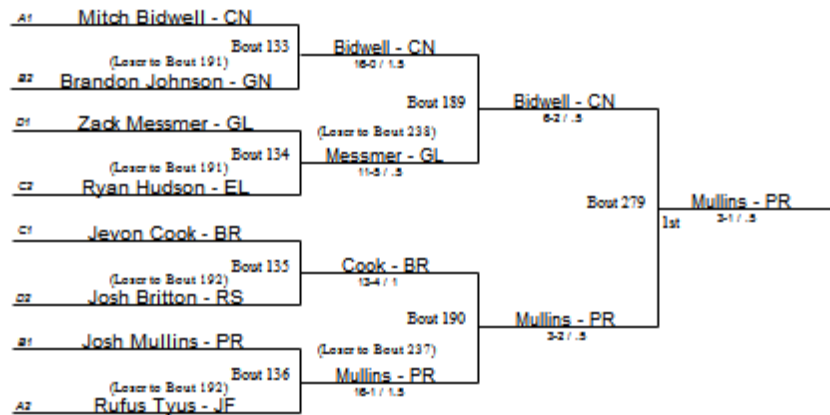

Beaver Consolation Bracket

- AL Alliance
- BE Benedictine
- BR Brush
- CH Cleveland Heights
- CN Conneaut
- EW Edgewood
- EL Elgin
- EU Euclid
- GL Gahanna Lincoln
- GN Geneva
- GR Girard
- JF Jefferson
- LB Liberty
- PR Perry
- RS Riverside
- WB West Branch