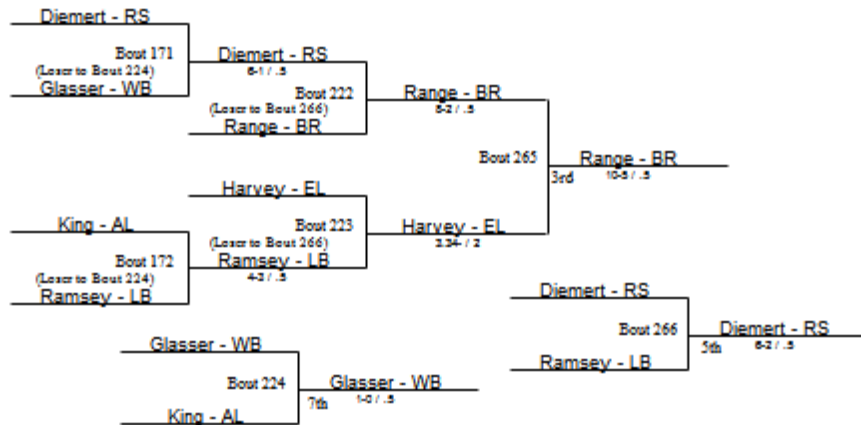

Beaver Consolation Bracket

- AL Alliance
- BE Benedictine
- BR Brush
- CH Cleveland Heights
- CN Conneaut
- EW Edgewood
- EL Elgin
- EU Euclid
- GL Gahanna Lincoln
- GN Geneva
- GR Girard
- JF Jefferson
- LB Liberty
- PR Perry
- RS Riverside
- WB West Branch