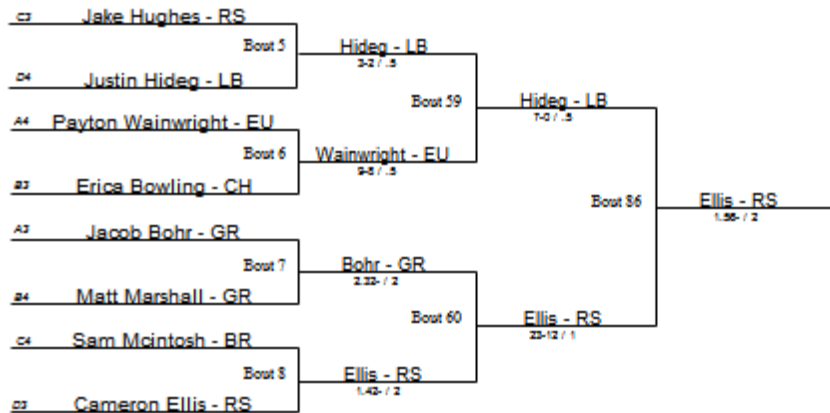

Beaver Consolation Bracket

- AL Alliance
- BE Benedictine
- BR Brush
- CH Cleveland Heights
- CN Conneaut
- EW Edgewood
- EL Elgin
- EU Euclid
- GL Gahanna Lincoln
- GN Geneva
- GR Girard
- JF Jefferson
- LB Liberty
- PR Perry
- RS Riverside
- WB West Branch