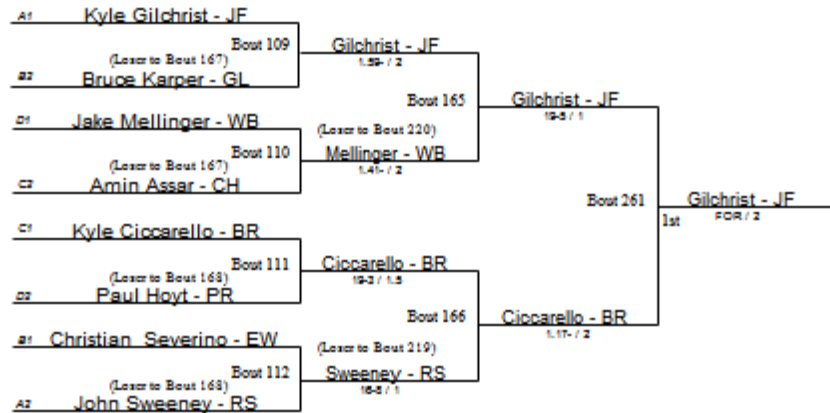

Beaver Consolation Bracket

- AL Alliance
- BE Benedictine
- BR Brush
- CH Cleveland Heights
- CN Conneaut
- EW Edgewood
- EL Elgin
- EU Euclid
- GL Gahanna Lincoln
- GN Geneva
- GR Girard
- JF Jefferson
- LB Liberty
- PR Perry
- RS Riverside
- WB West Branch