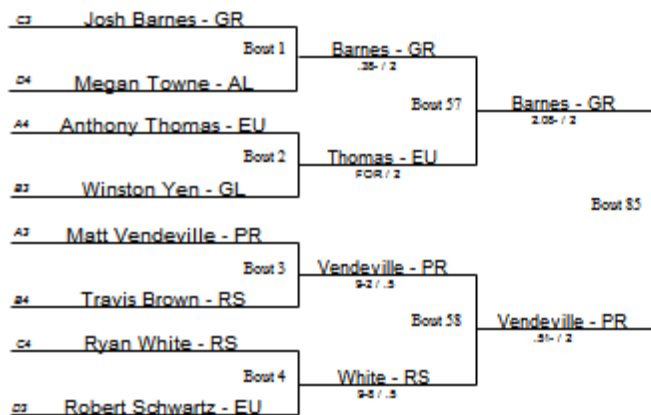

Beaver Consolation Bracket

- AL Alliance
- BE Benedictine
- BR Brush
- CH Cleveland Heights
- CN Conneaut
- EW Edgewood
- EL Elgin
- EU Euclid
- GL Gahanna Lincoln
- GN Geneva
- GR Girard
- JF Jefferson
- LB Liberty
- PR Perry
- RS Riverside
- WB West Branch