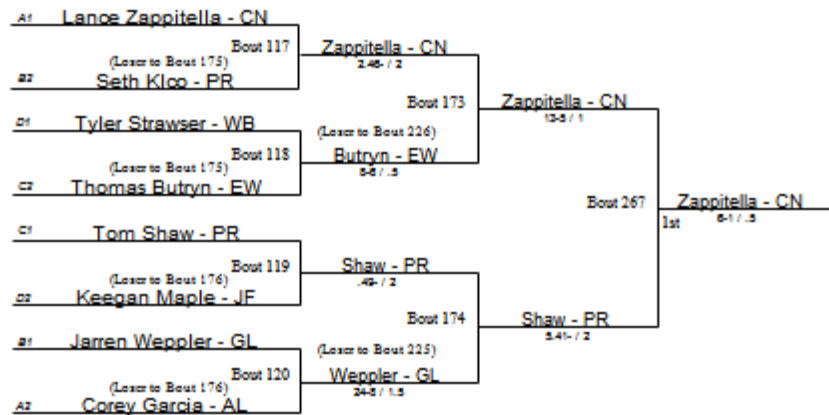

Beaver Consolation Bracket

- AL Alliance
- BE Benedictine
- BR Brush
- CH Cleveland Heights
- CN Conneaut
- EW Edgewood
- EL Elgin
- EU Euclid
- GL Gahanna Lincoln
- GN Geneva
- GR Girard
- JF Jefferson
- LB Liberty
- PR Perry
- RS Riverside
- WB West Branch