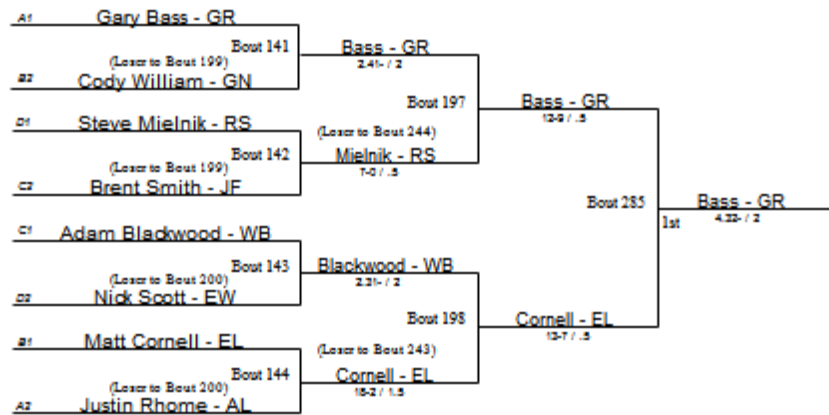

Beaver Consolation Bracket

- AL Alliance
- BE Benedictine
- BR Brush
- CH Cleveland Heights
- CN Conneaut
- EW Edgewood
- EL Elgin
- EU Euclid
- GL Gahanna Lincoln
- GN Geneva
- GR Girard
- JF Jefferson
- LB Liberty
- PR Perry
- RS Riverside
- WB West Branch