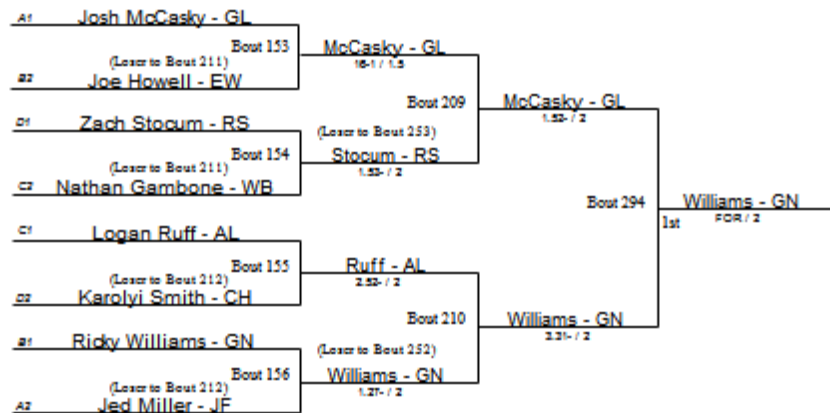

Beaver Consolation Bracket

- AL Alliance
- BE Benedictine
- BR Brush
- CH Cleveland Heights
- CN Conneaut
- EW Edgewood
- EL Elgin
- EU Euclid
- GL Gahanna Lincoln
- GN Geneva
- GR Girard
- JF Jefferson
- LB Liberty
- PR Perry
- RS Riverside
- WB West Branch