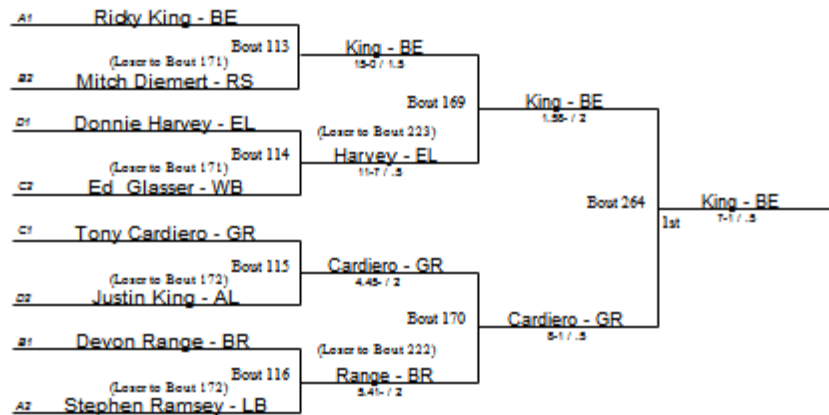

Beaver Consolation Bracket

- AL Alliance
- BE Benedictine
- BR Brush
- CH Cleveland Heights
- CN Conneaut
- EW Edgewood
- EL Elgin
- EU Euclid
- GL Gahanna Lincoln
- GN Geneva
- GR Girard
- JF Jefferson
- LB Liberty
- PR Perry
- RS Riverside
- WB West Branch