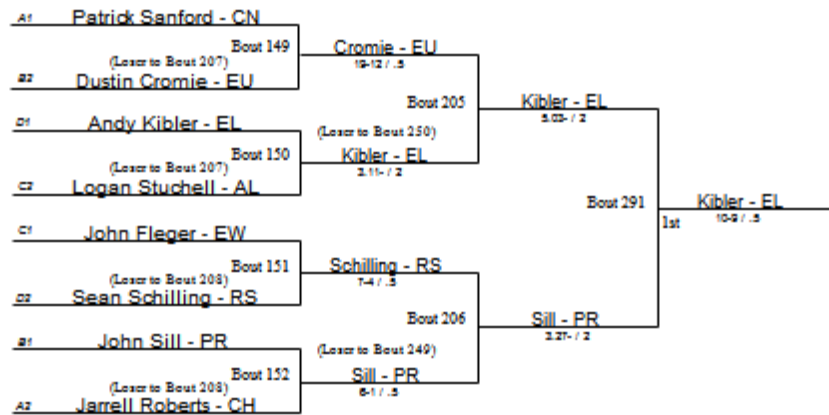

Beaver Consolation Bracket

- AL Alliance
- BE Benedictine
- BR Brush
- CH Cleveland Heights
- CN Conneaut
- EW Edgewood
- EL Elgin
- EU Euclid
- GL Gahanna Lincoln
- GN Geneva
- GR Girard
- JF Jefferson
- LB Liberty
- PR Perry
- RS Riverside
- WB West Branch