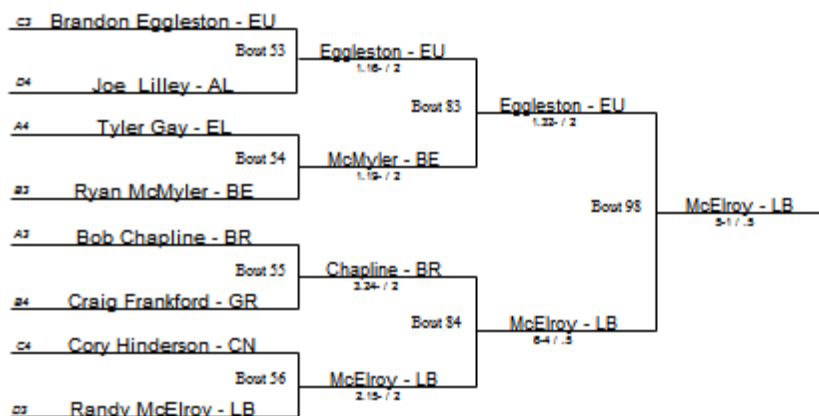

Beaver Consolation Bracket

- AL Alliance
- BE Benedictine
- BR Brush
- CH Cleveland Heights
- CN Conneaut
- EW Edgewood
- EL Elgin
- EU Euclid
- GL Gahanna Lincoln
- GN Geneva
- GR Girard
- JF Jefferson
- LB Liberty
- PR Perry
- RS Riverside
- WB West Branch