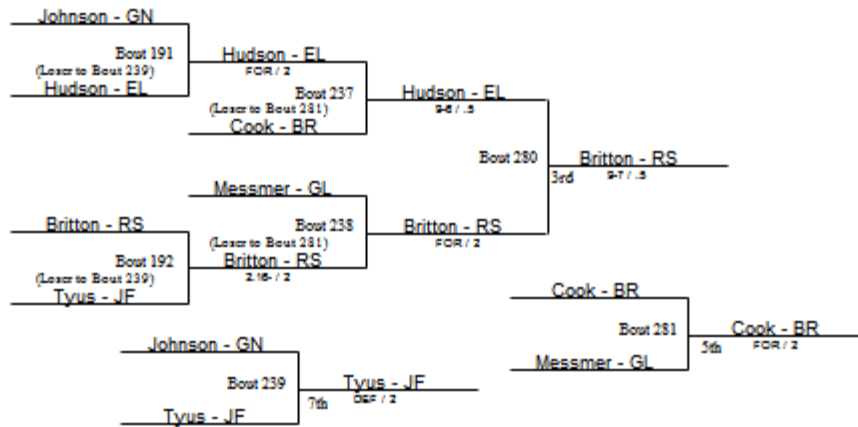

Beaver Consolation Bracket

- AL Alliance
- BE Benedictine
- BR Brush
- CH Cleveland Heights
- CN Conneaut
- EW Edgewood
- EL Elgin
- EU Euclid
- GL Gahanna Lincoln
- GN Geneva
- GR Girard
- JF Jefferson
- LB Liberty
- PR Perry
- RS Riverside
- WB West Branch