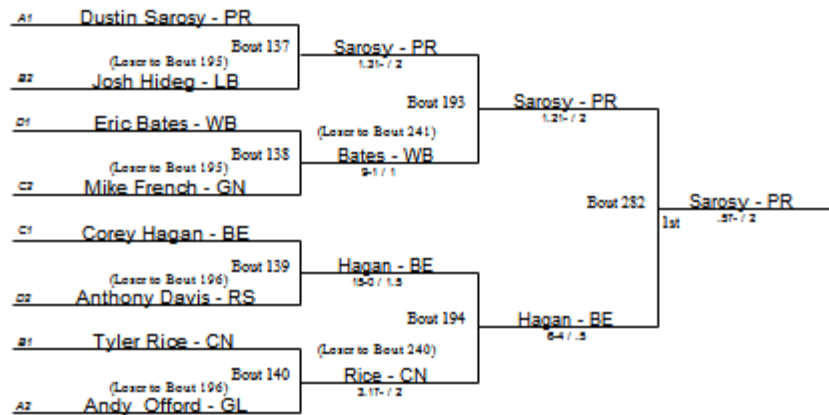

Beaver Consolation Bracket

- AL Alliance
- BE Benedictine
- BR Brush
- CH Cleveland Heights
- CN Conneaut
- EW Edgewood
- EL Elgin
- EU Euclid
- GL Gahanna Lincoln
- GN Geneva
- GR Girard
- JF Jefferson
- LB Liberty
- PR Perry
- RS Riverside
- WB West Branch