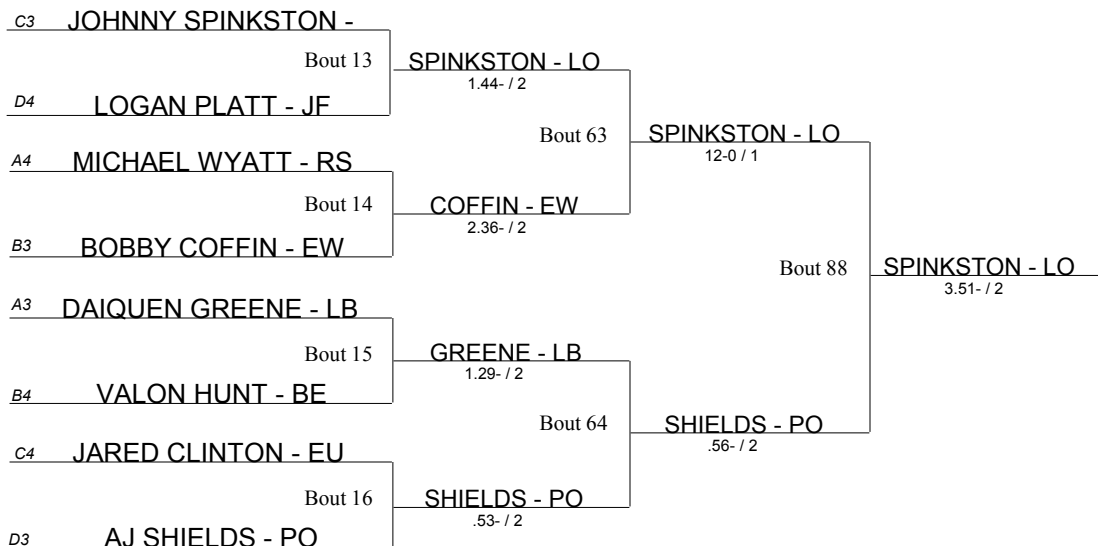

Beaver Consolation Bracket

- BE Benedictine
- BR Brush
- CN Conneaut
- EW Edgewood
- EU Euclid
- GN Geneva
- GR Girard
- JF Jefferson
- JA John Adams
- KL Kirtland
- LB Liberty
- Lo Lorain
- PR Perry
- PO Poland
- RS Riverside
- WB West Branch