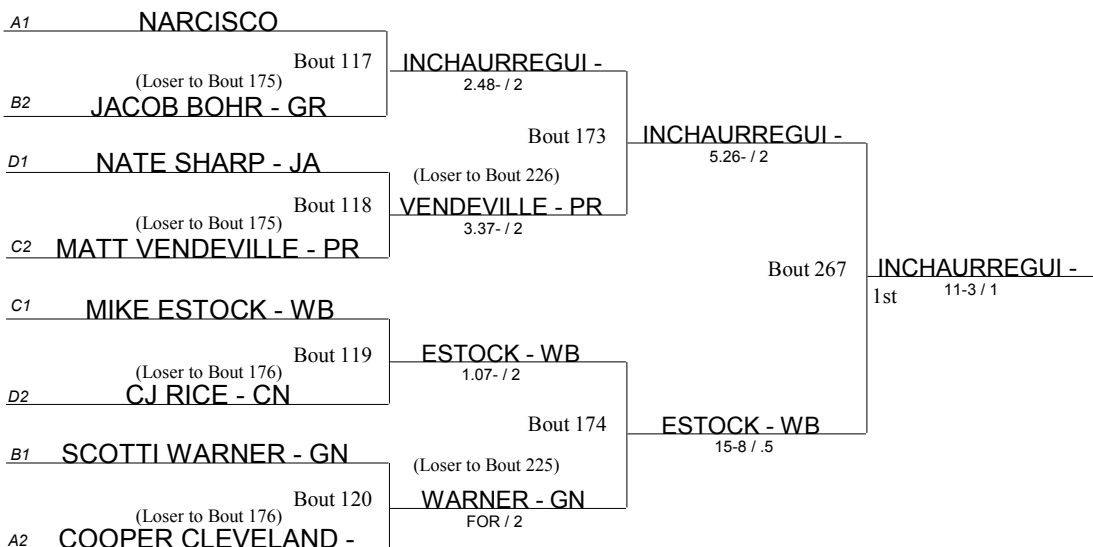

Beaver Consolation Bracket

- BE Benedictine
- BR Brush
- CN Conneaut
- EW Edgewood
- EU Euclid
- GN Geneva
- GR Girard
- JF Jefferson
- JA John Adams
- KL Kirtland
- LB Liberty
- Lo Lorain
- PR Perry
- PO Poland
- RS Riverside
- WB West Branch