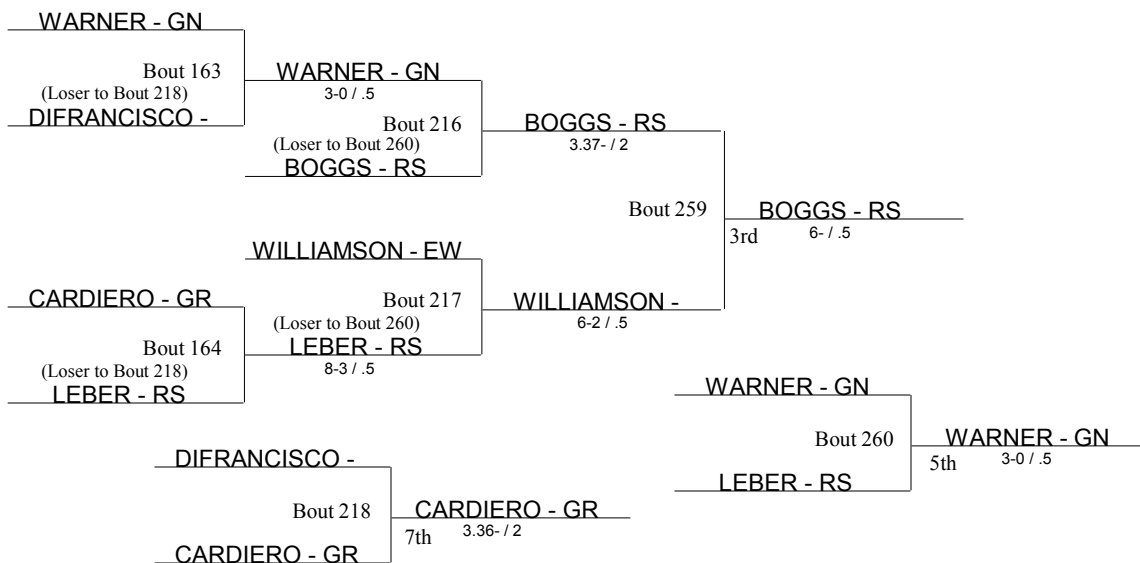

- BE Benedictine
- BR Brush
- CN Conneaut
- EW Edgewood
- EU Euclid
- GN Geneva
- GR Girard
- JF Jefferson
- JA John Adams
- KL Kirtland
- LB Liberty
- Lo Lorain
- PR Perry
- PO Poland
- RS Riverside
- WB West Branch

Beaver Consolation Bracket

- BE Benedictine
- BR Brush
- CN Conneaut
- EW Edgewood
- EU Euclid
- GN Geneva
- GR Girard
- JF Jefferson
- JA John Adams
- KL Kirtland
- LB Liberty
- Lo Lorain
- PR Perry
- PO Poland
- RS Riverside
- WB West Branch