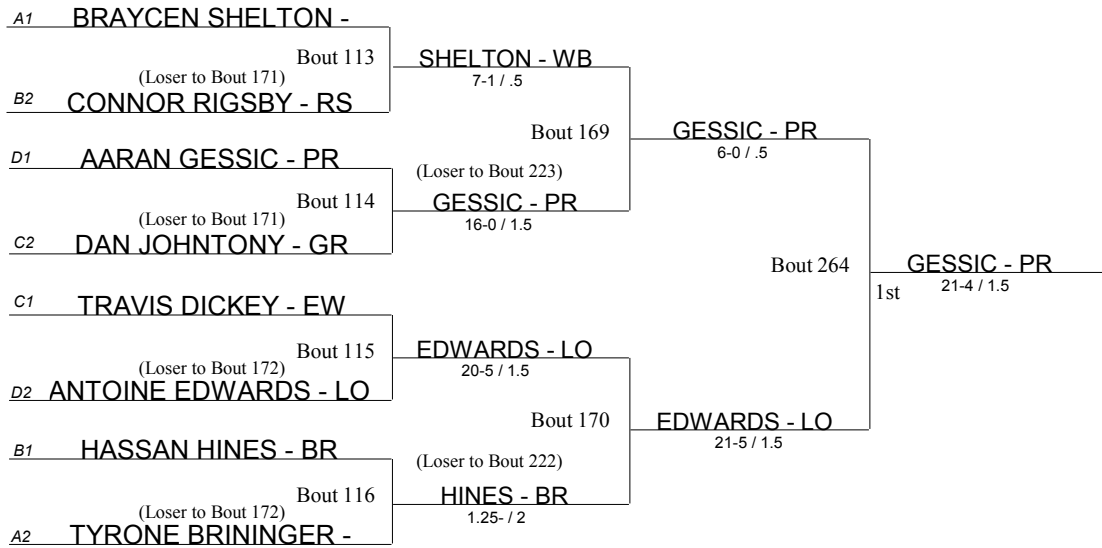

Beaver Consolation Bracket

- BE Benedictine
- BR Brush
- CN Conneaut
- EW Edgewood
- EU Euclid
- GN Geneva
- GR Girard
- JF Jefferson
- JA John Adams
- KL Kirtland
- LB Liberty
- Lo Lorain
- PR Perry
- PO Poland
- RS Riverside
- WB West Branch