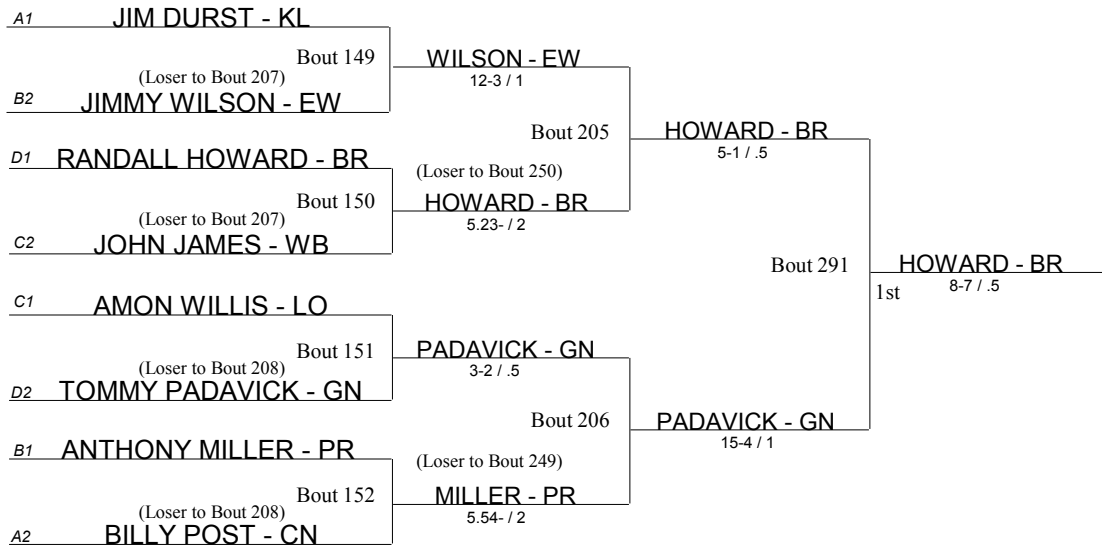

- BE Benedictine
- BR Brush
- CN Conneaut
- EW Edgewood
- EU Euclid
- GN Geneva
- GR Girard
- JF Jefferson
- JA John Adams
- KL Kirtland
- LB Liberty
- Lo Lorain
- PR Perry
- PO Poland
- RS Riverside
- WB West Branch

Beaver Consolation Bracket

- BE Benedictine
- BR Brush
- CN Conneaut
- EW Edgewood
- EU Euclid
- GN Geneva
- GR Girard
- JF Jefferson
- JA John Adams
- KL Kirtland
- LB Liberty
- Lo Lorain
- PR Perry
- PO Poland
- RS Riverside
- WB West Branch