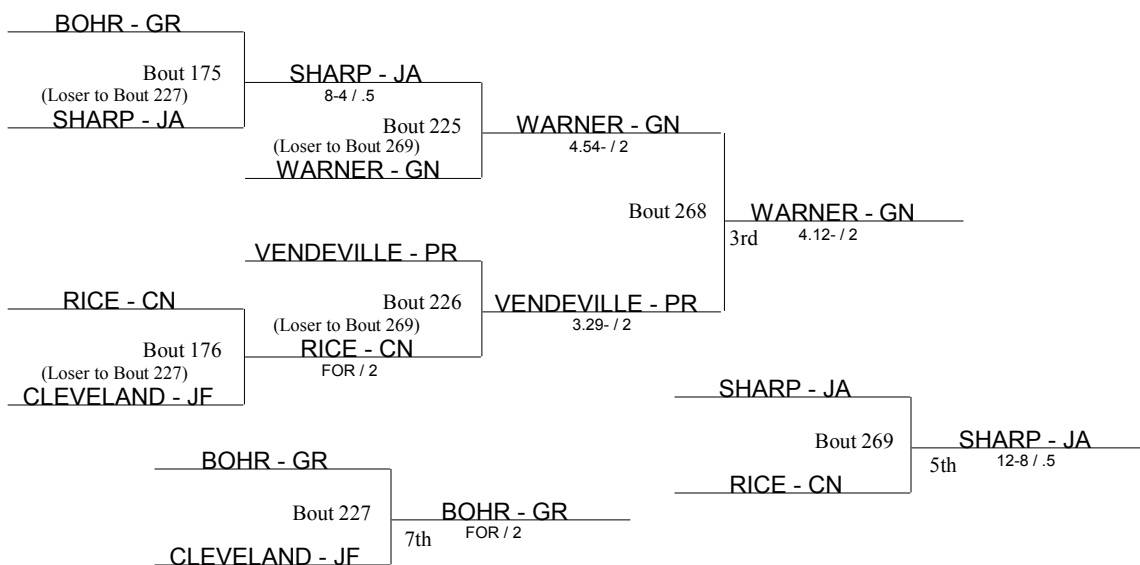

Beaver Consolation Bracket

- BE Benedictine
- BR Brush
- CN Conneaut
- EW Edgewood
- EU Euclid
- GN Geneva
- GR Girard
- JF Jefferson
- JA John Adams
- KL Kirtland
- LB Liberty
- Lo Lorain
- PR Perry
- PO Poland
- RS Riverside
- WB West Branch