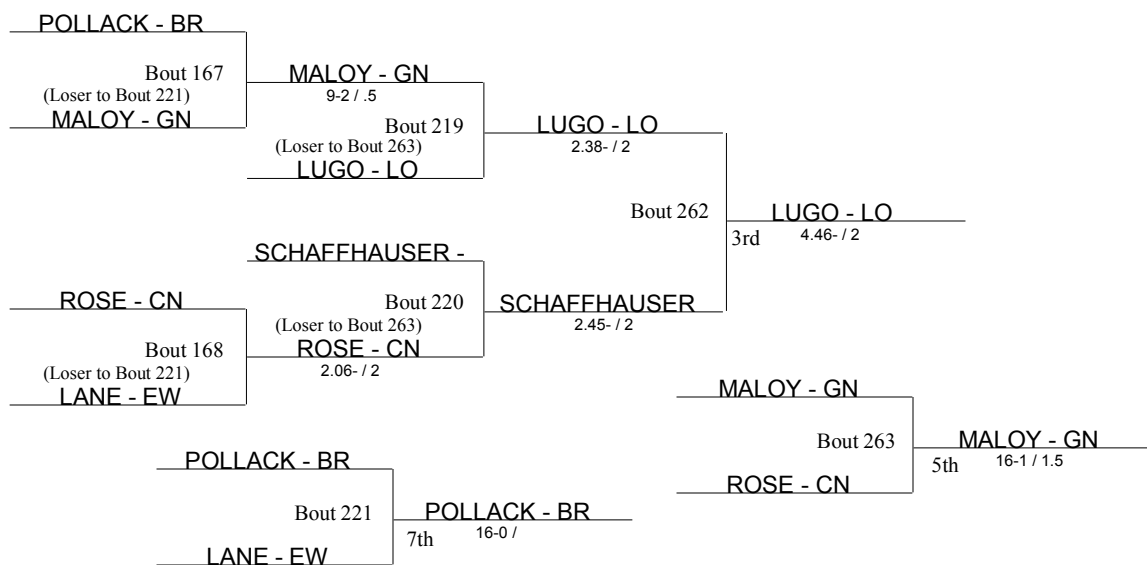

- BE Benedictine
- BR Brush
- CN Conneaut
- EW Edgewood
- EU Euclid
- GN Geneva
- GR Girard
- JF Jefferson
- JA John Adams
- KL Kirtland
- LB Liberty
- Lo Lorain
- PR Perry
- PO Poland
- RS Riverside
- WB West Branch

Beaver Consolation Bracket

- BE Benedictine
- BR Brush
- CN Conneaut
- EW Edgewood
- EU Euclid
- GN Geneva
- GR Girard
- JF Jefferson
- JA John Adams
- KL Kirtland
- LB Liberty
- Lo Lorain
- PR Perry
- PO Poland
- RS Riverside
- WB West Branch