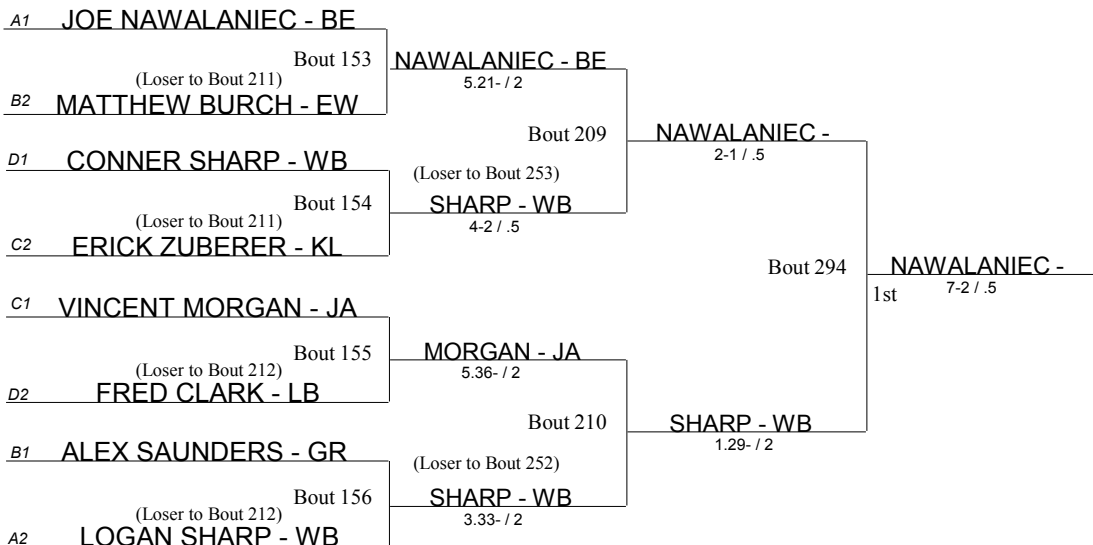

Beaver Consolation Bracket

- BE Benedictine
- BR Brush
- CN Conneaut
- EW Edgewood
- EU Euclid
- GN Geneva
- GR Girard
- JF Jefferson
- JA John Adams
- KL Kirtland
- LB Liberty
- Lo Lorain
- PR Perry
- PO Poland
- RS Riverside
- WB West Branch