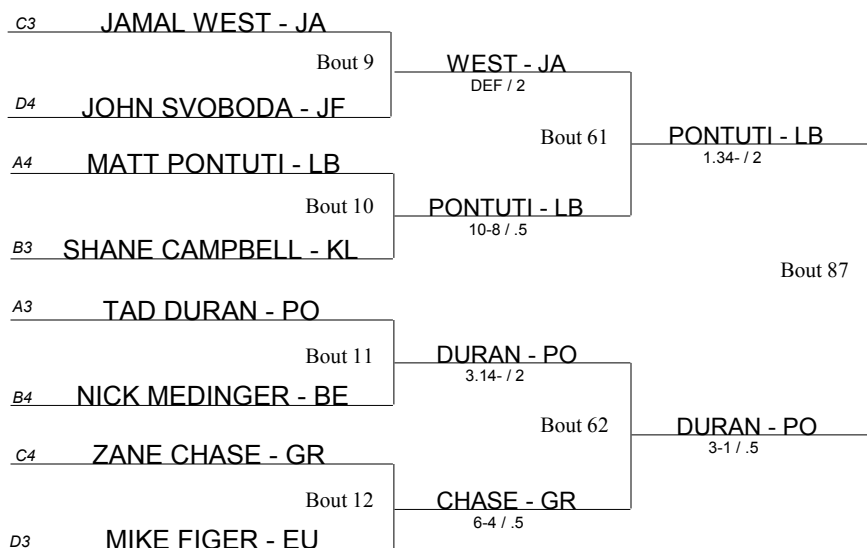

- BE Benedictine
- BR Brush
- CN Conneaut
- EW Edgewood
- EU Euclid
- GN Geneva
- GR Girard
- JF Jefferson
- JA John Adams
- KL Kirtland
- LB Liberty
- Lo Lorain
- PR Perry
- PO Poland
- RS Riverside
- WB West Branch

Beaver Consolation Bracket

- BE Benedictine
- BR Brush
- CN Conneaut
- EW Edgewood
- EU Euclid
- GN Geneva
- GR Girard
- JF Jefferson
- JA John Adams
- KL Kirtland
- LB Liberty
- Lo Lorain
- PR Perry
- PO Poland
- RS Riverside
- WB West Branch