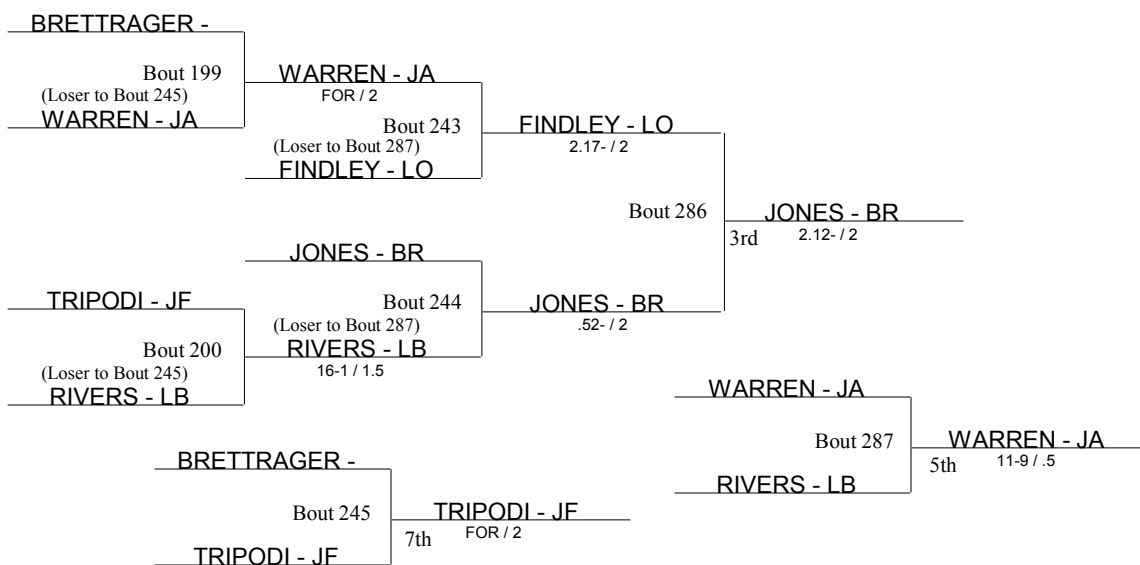

- BE Benedictine
- BR Brush
- CN Conneaut
- EW Edgewood
- EU Euclid
- GN Geneva
- GR Girard
- JF Jefferson
- JA John Adams
- KL Kirtland
- LB Liberty
- Lo Lorain
- PR Perry
- PO Poland
- RS Riverside
- WB West Branch

Beaver Consolation Bracket