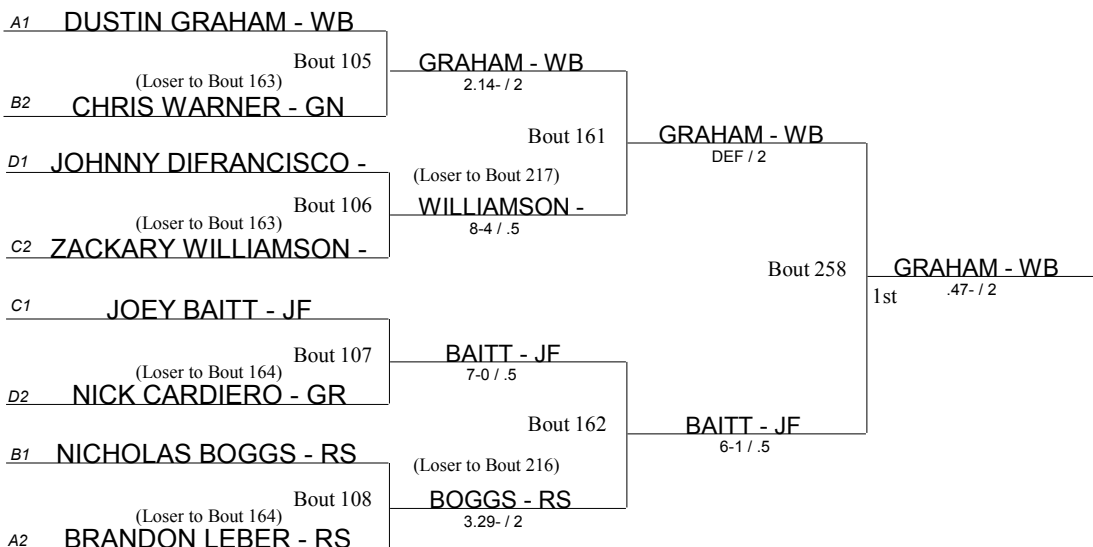

- BE Benedictine
- BR Brush
- CN Conneaut
- EW Edgewood
- EU Euclid
- GN Geneva
- GR Girard
- JF Jefferson
- JA John Adams
- KL Kirtland
- LB Liberty
- Lo Lorain
- PR Perry
- PO Poland
- RS Riverside
- WB West Branch

Beaver Consolation Bracket

- BE Benedictine
- BR Brush
- CN Conneaut
- EW Edgewood
- EU Euclid
- GN Geneva
- GR Girard
- JF Jefferson
- JA John Adams
- KL Kirtland
- LB Liberty
- Lo Lorain
- PR Perry
- PO Poland
- RS Riverside
- WB West Branch