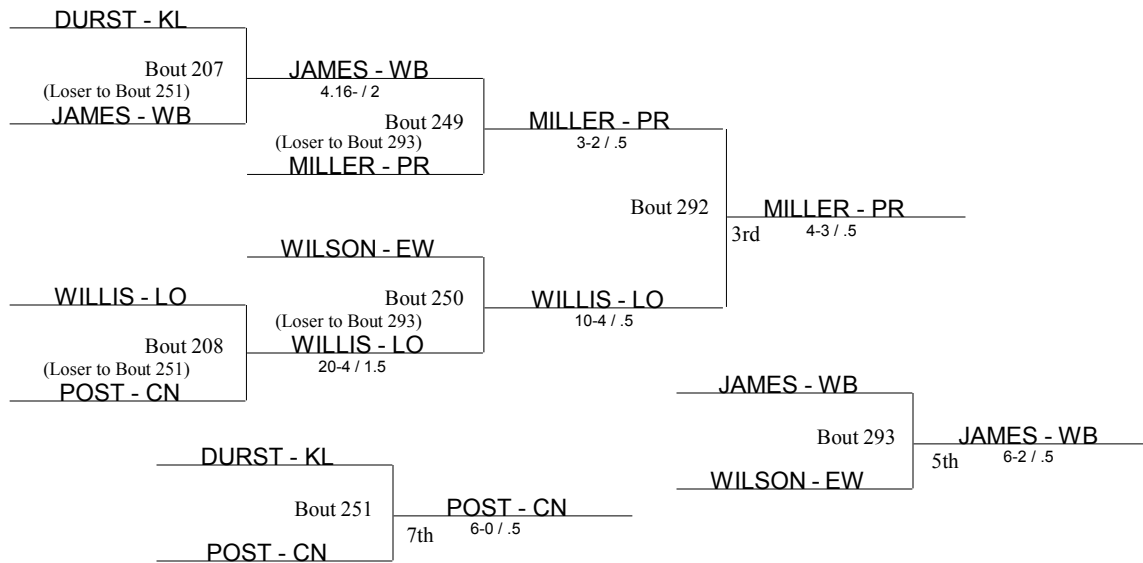

- BE Benedictine
- BR Brush
- CN Conneaut
- EW Edgewood
- EU Euclid
- GN Geneva
- GR Girard
- JF Jefferson
- JA John Adams
- KL Kirtland
- LB Liberty
- Lo Lorain
- PR Perry
- PO Poland
- RS Riverside
- WB West Branch

Beaver Consolation Bracket

- BE Benedictine
- BR Brush
- CN Conneaut
- EW Edgewood
- EU Euclid
- GN Geneva
- GR Girard
- JF Jefferson
- JA John Adams
- KL Kirtland
- LB Liberty
- Lo Lorain
- PR Perry
- PO Poland
- RS Riverside
- WB West Branch