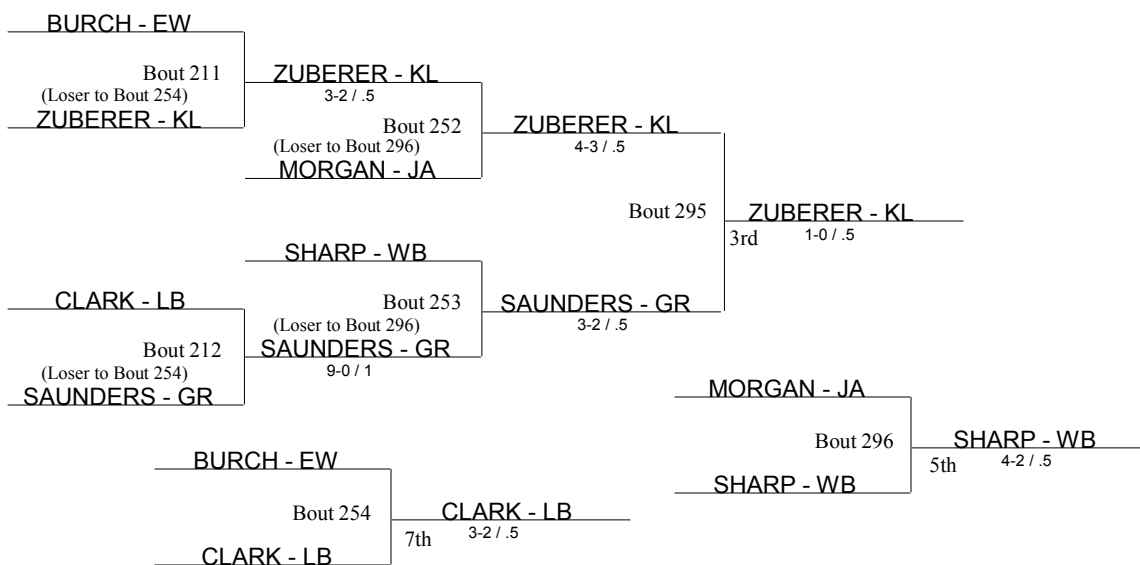

Beaver Consolation Bracket

- BE Benedictine
- BR Brush
- CN Conneaut
- EW Edgewood
- EU Euclid
- GN Geneva
- GR Girard
- JF Jefferson
- JA John Adams
- KL Kirtland
- LB Liberty
- Lo Lorain
- PR Perry
- PO Poland
- RS Riverside
- WB West Branch