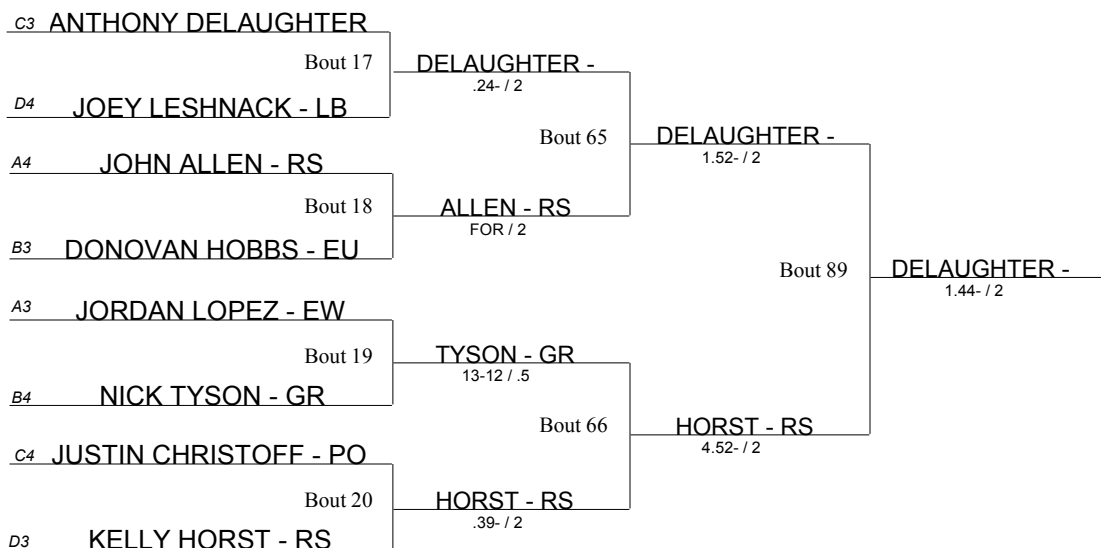

Beaver Consolation Bracket

- BE Benedictine
- BR Brush
- CN Conneaut
- EW Edgewood
- EU Euclid
- GN Geneva
- GR Girard
- JF Jefferson
- JA John Adams
- KL Kirtland
- LB Liberty
- Lo Lorain
- PR Perry
- PO Poland
- RS Riverside
- WB West Branch