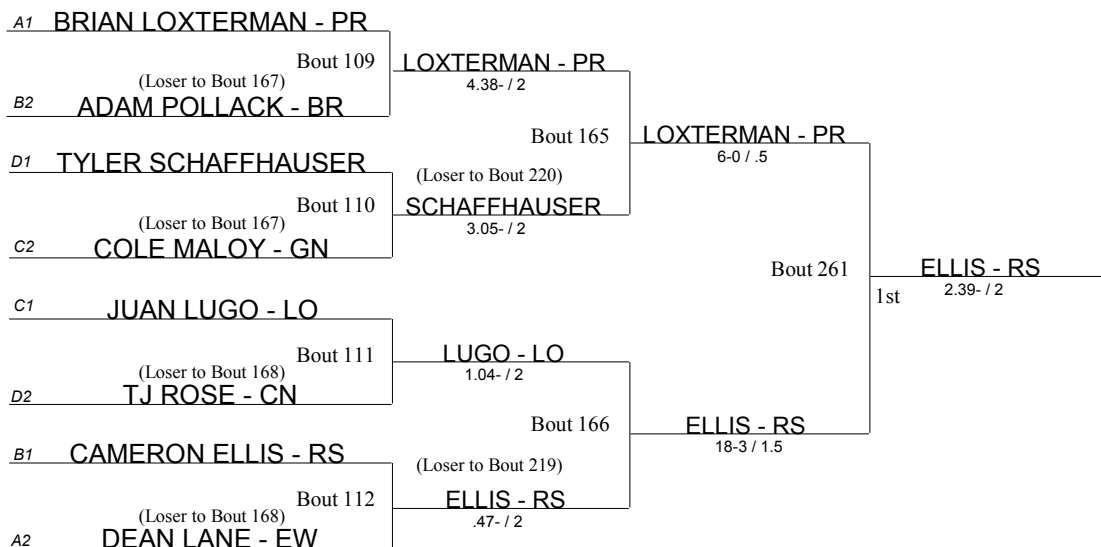

- BE Benedictine
- BR Brush
- CN Conneaut
- EW Edgewood
- EU Euclid
- GN Geneva
- GR Girard
- JF Jefferson
- JA John Adams
- KL Kirtland
- LB Liberty
- Lo Lorain
- PR Perry
- PO Poland
- RS Riverside
- WB West Branch

Beaver Consolation Bracket

- BE Benedictine
- BR Brush
- CN Conneaut
- EW Edgewood
- EU Euclid
- GN Geneva
- GR Girard
- JF Jefferson
- JA John Adams
- KL Kirtland
- LB Liberty
- Lo Lorain
- PR Perry
- PO Poland
- RS Riverside
- WB West Branch