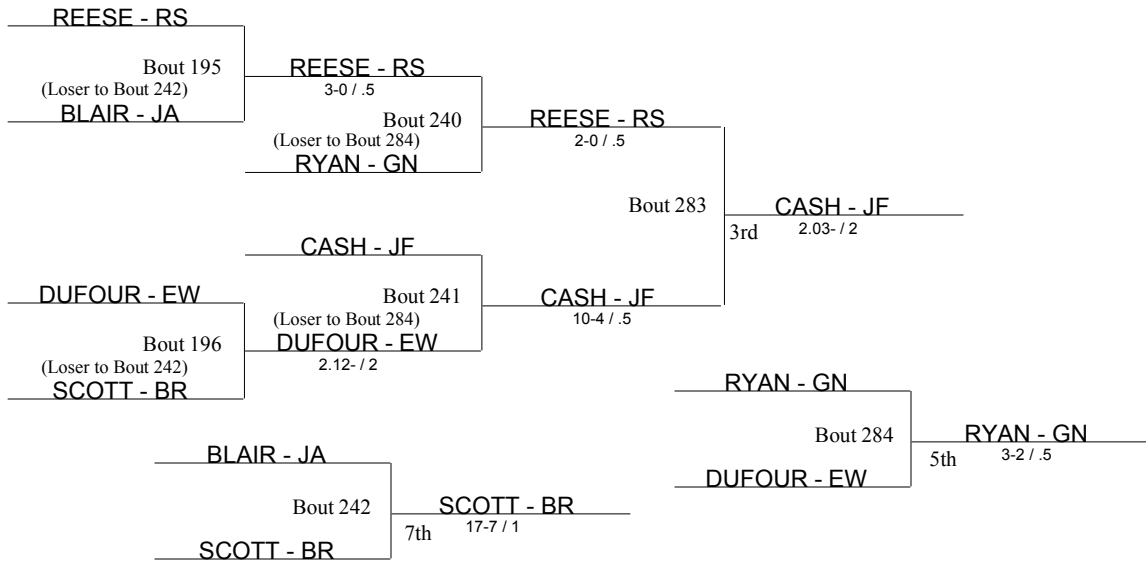

Beaver Consolation Bracket

Beaver Consolation Bracket

- BE Benedictine
- BR Brush
- CN Conneaut
- EW Edgewood
- EU Euclid
- GN Geneva
- GR Girard
- JF Jefferson
- JA John Adams
- KL Kirtland
- LB Liberty
- Lo Lorain
- PR Perry
- PO Poland
- RS Riverside
- WB West Branch

- BE Benedictine
- BR Brush
- CN Conneaut
- EW Edgewood
- EU Euclid
- GN Geneva
- GR Girard
- JF Jefferson
- JA John Adams
- KL Kirtland
- LB Liberty
- Lo Lorain
- PR Perry
- PO Poland
- RS Riverside
- WB West Branch