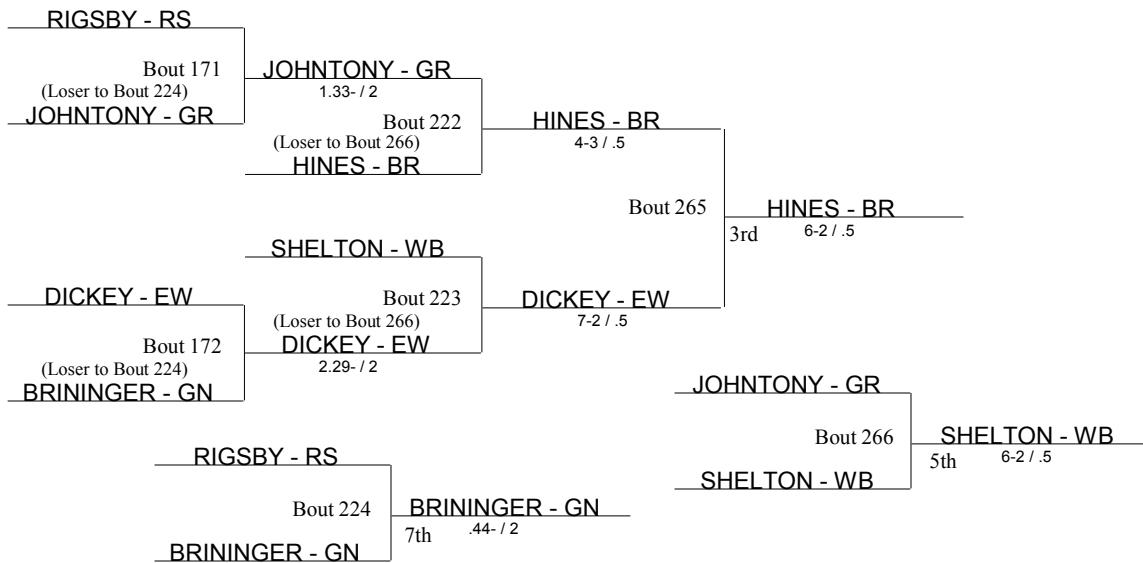

Beaver Consolation Bracket

- BE Benedictine
- BR Brush
- CN Conneaut
- EW Edgewood
- EU Euclid
- GN Geneva
- GR Girard
- JF Jefferson
- JA John Adams
- KL Kirtland
- LB Liberty
- Lo Lorain
- PR Perry
- PO Poland
- RS Riverside
- WB West Branch