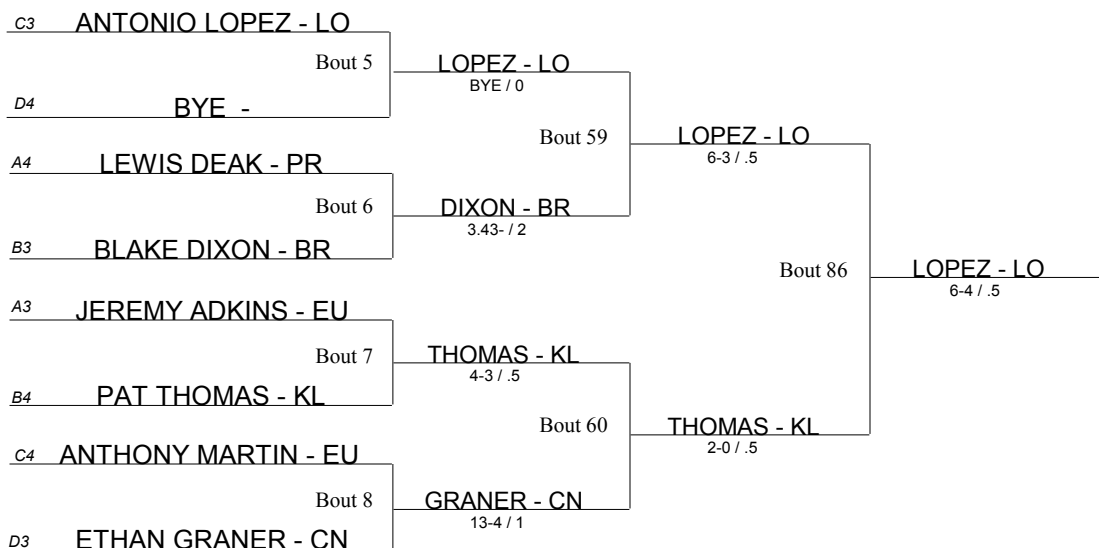

- BE Benedictine
- BR Brush
- CN Conneaut
- EW Edgewood
- EU Euclid
- GN Geneva
- GR Girard
- JF Jefferson
- JA John Adams
- KL Kirtland
- LB Liberty
- Lo Lorain
- PR Perry
- PO Poland
- RS Riverside
- WB West Branch

Beaver Consolation Bracket

- BE Benedictine
- BR Brush
- CN Conneaut
- EW Edgewood
- EU Euclid
- GN Geneva
- GR Girard
- JF Jefferson
- JA John Adams
- KL Kirtland
- LB Liberty
- Lo Lorain
- PR Perry
- PO Poland
- RS Riverside
- WB West Branch